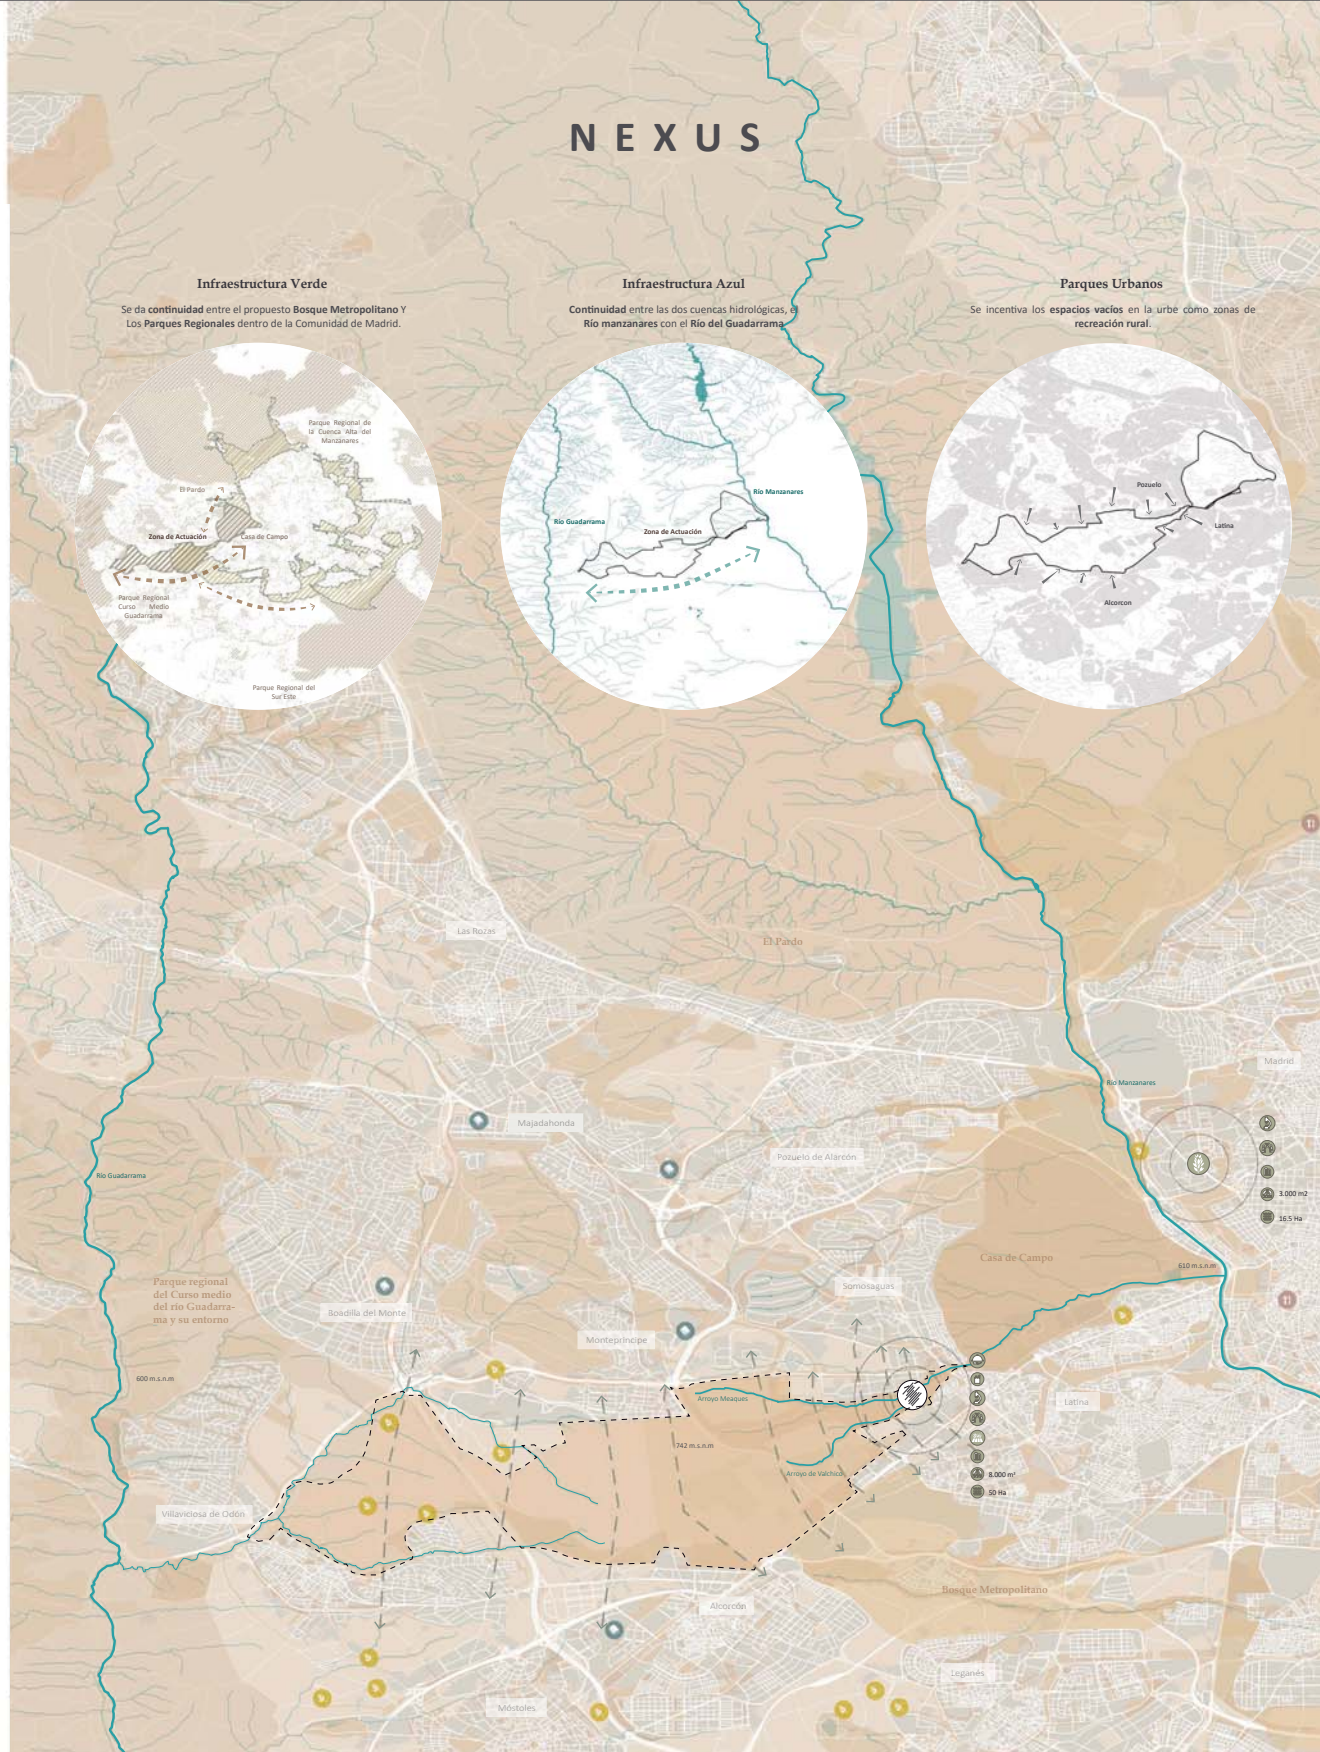

NEXUS

Infraestructura Verde

Infraestructura Azul

Parques Urbanos

Se incentiva los espacios vacios en la urbe como zonas de recreacion rural.

Parques Regionales

Autovias Principales

Vias Pecuarias

Rios Principales

Calidad del Aire

Agua en el Subsuelo

Suelo Fertil para Cultivo

Cuencas Hidricas