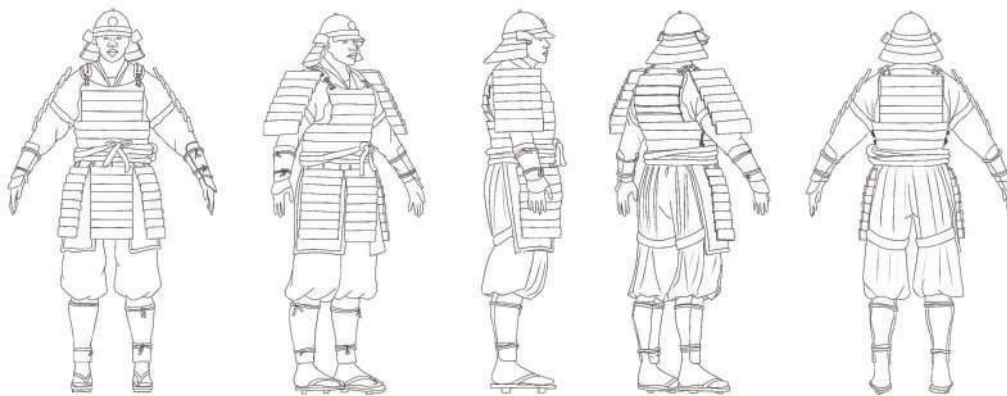

El workflow de siluetas se basa en hacer unas sombras o siluetas con la forma del personaje, para luego trabajar encima el line art, iteraciones...

Los colores que se eligieron son los que corresponden a la realidad histórica de los colores del clan Oda y a colores de las vestimentas más comunes de la época.

YASUKE EL LEGENDARIO VIAJE DEL DEMONIO NEGRO

YASUKE EL LEGENDARIO VIAJE DEL DEMONIO NEGRO

YASUKE EL LEGENDARIO VIAJE DEL DEMONIO NEGRO

Line art descartes

Versiones de color 1 descartes

Versiones de color 2 descartes

Line art (pose tipo) Yasuke

Turn around

Color Yasuke

Concept final

MODELADO 3D DE YASUKE

El modelado 3D del protagonista se realizó por medio de diferentes programas trabajando en una versión de mucha carga poligonal conocida como high poly, en la que se hace la base y se aplican los detalles, y otra de menor carga poligonal conocida como low poly, que es la que se metería dentro del juego.