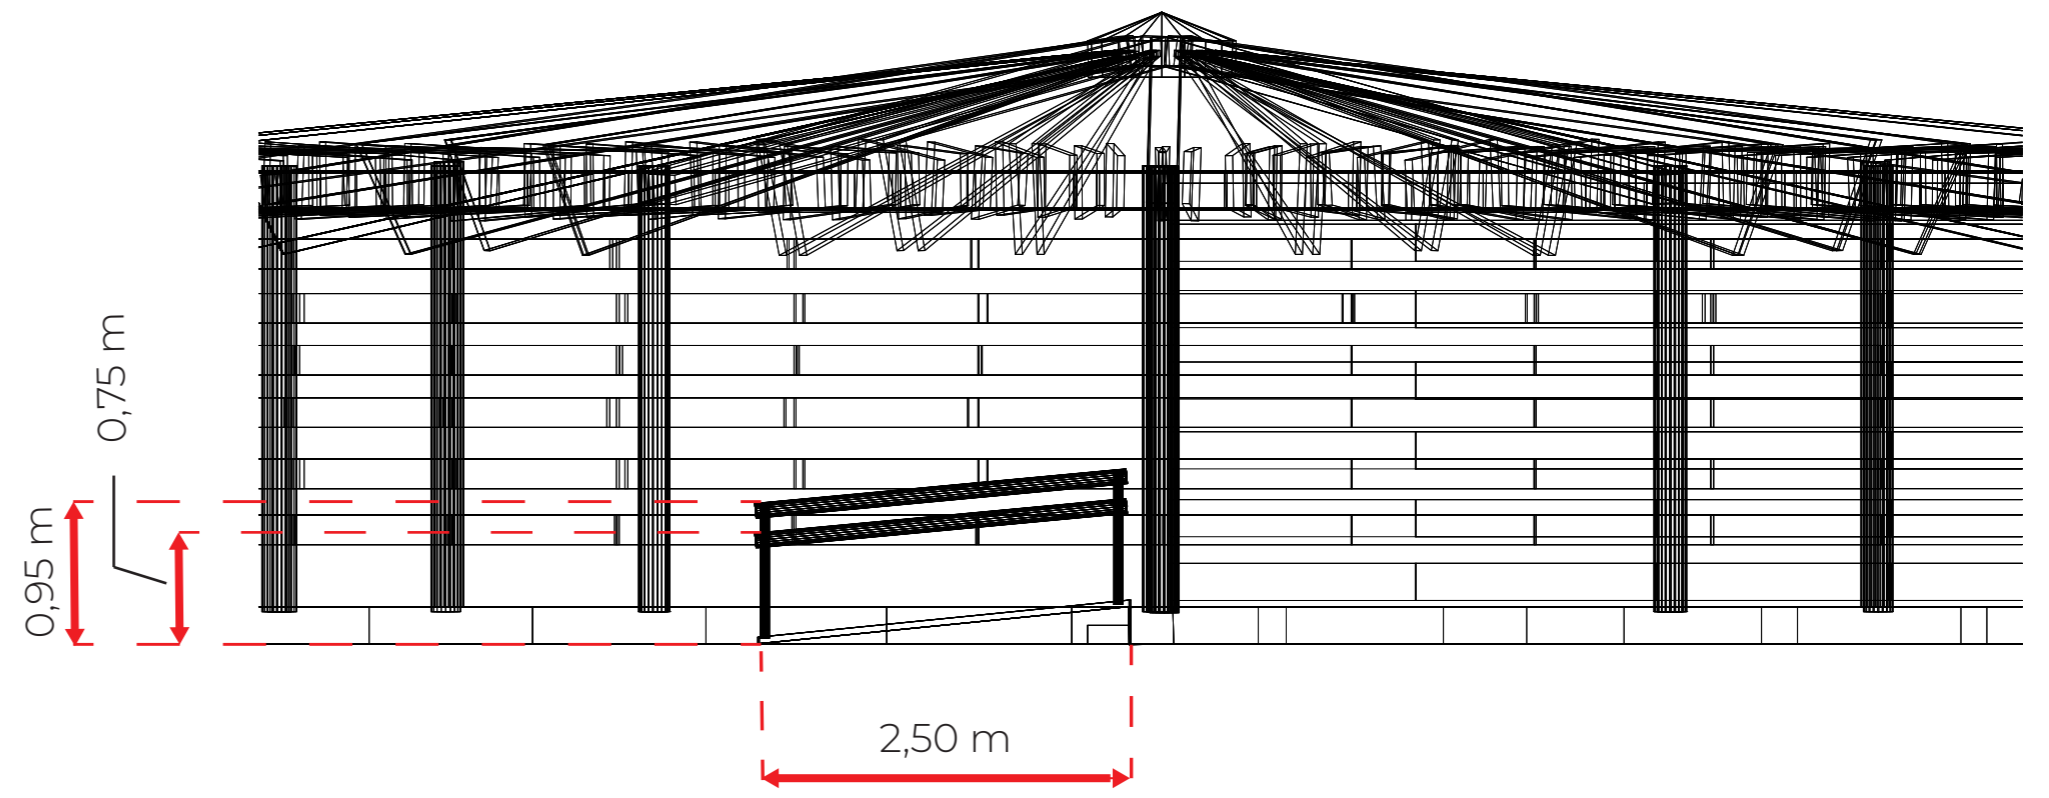

TÍTULO	PROYECTO ESPACIO EFÍMERO DE BOCA EN BOCA	PLANO Nº	11
PROPIETARIO	INÉS VALVERDE FERNÁNDEZ	FIRMA	
SITUACIÓN	CUARTEL DE CONDE DUQUE, MADRID		
ESCALA	1:50	PLANO	ACCESIBILIDAD
FECHA	MARZO 2025		DETALLE RAMPA