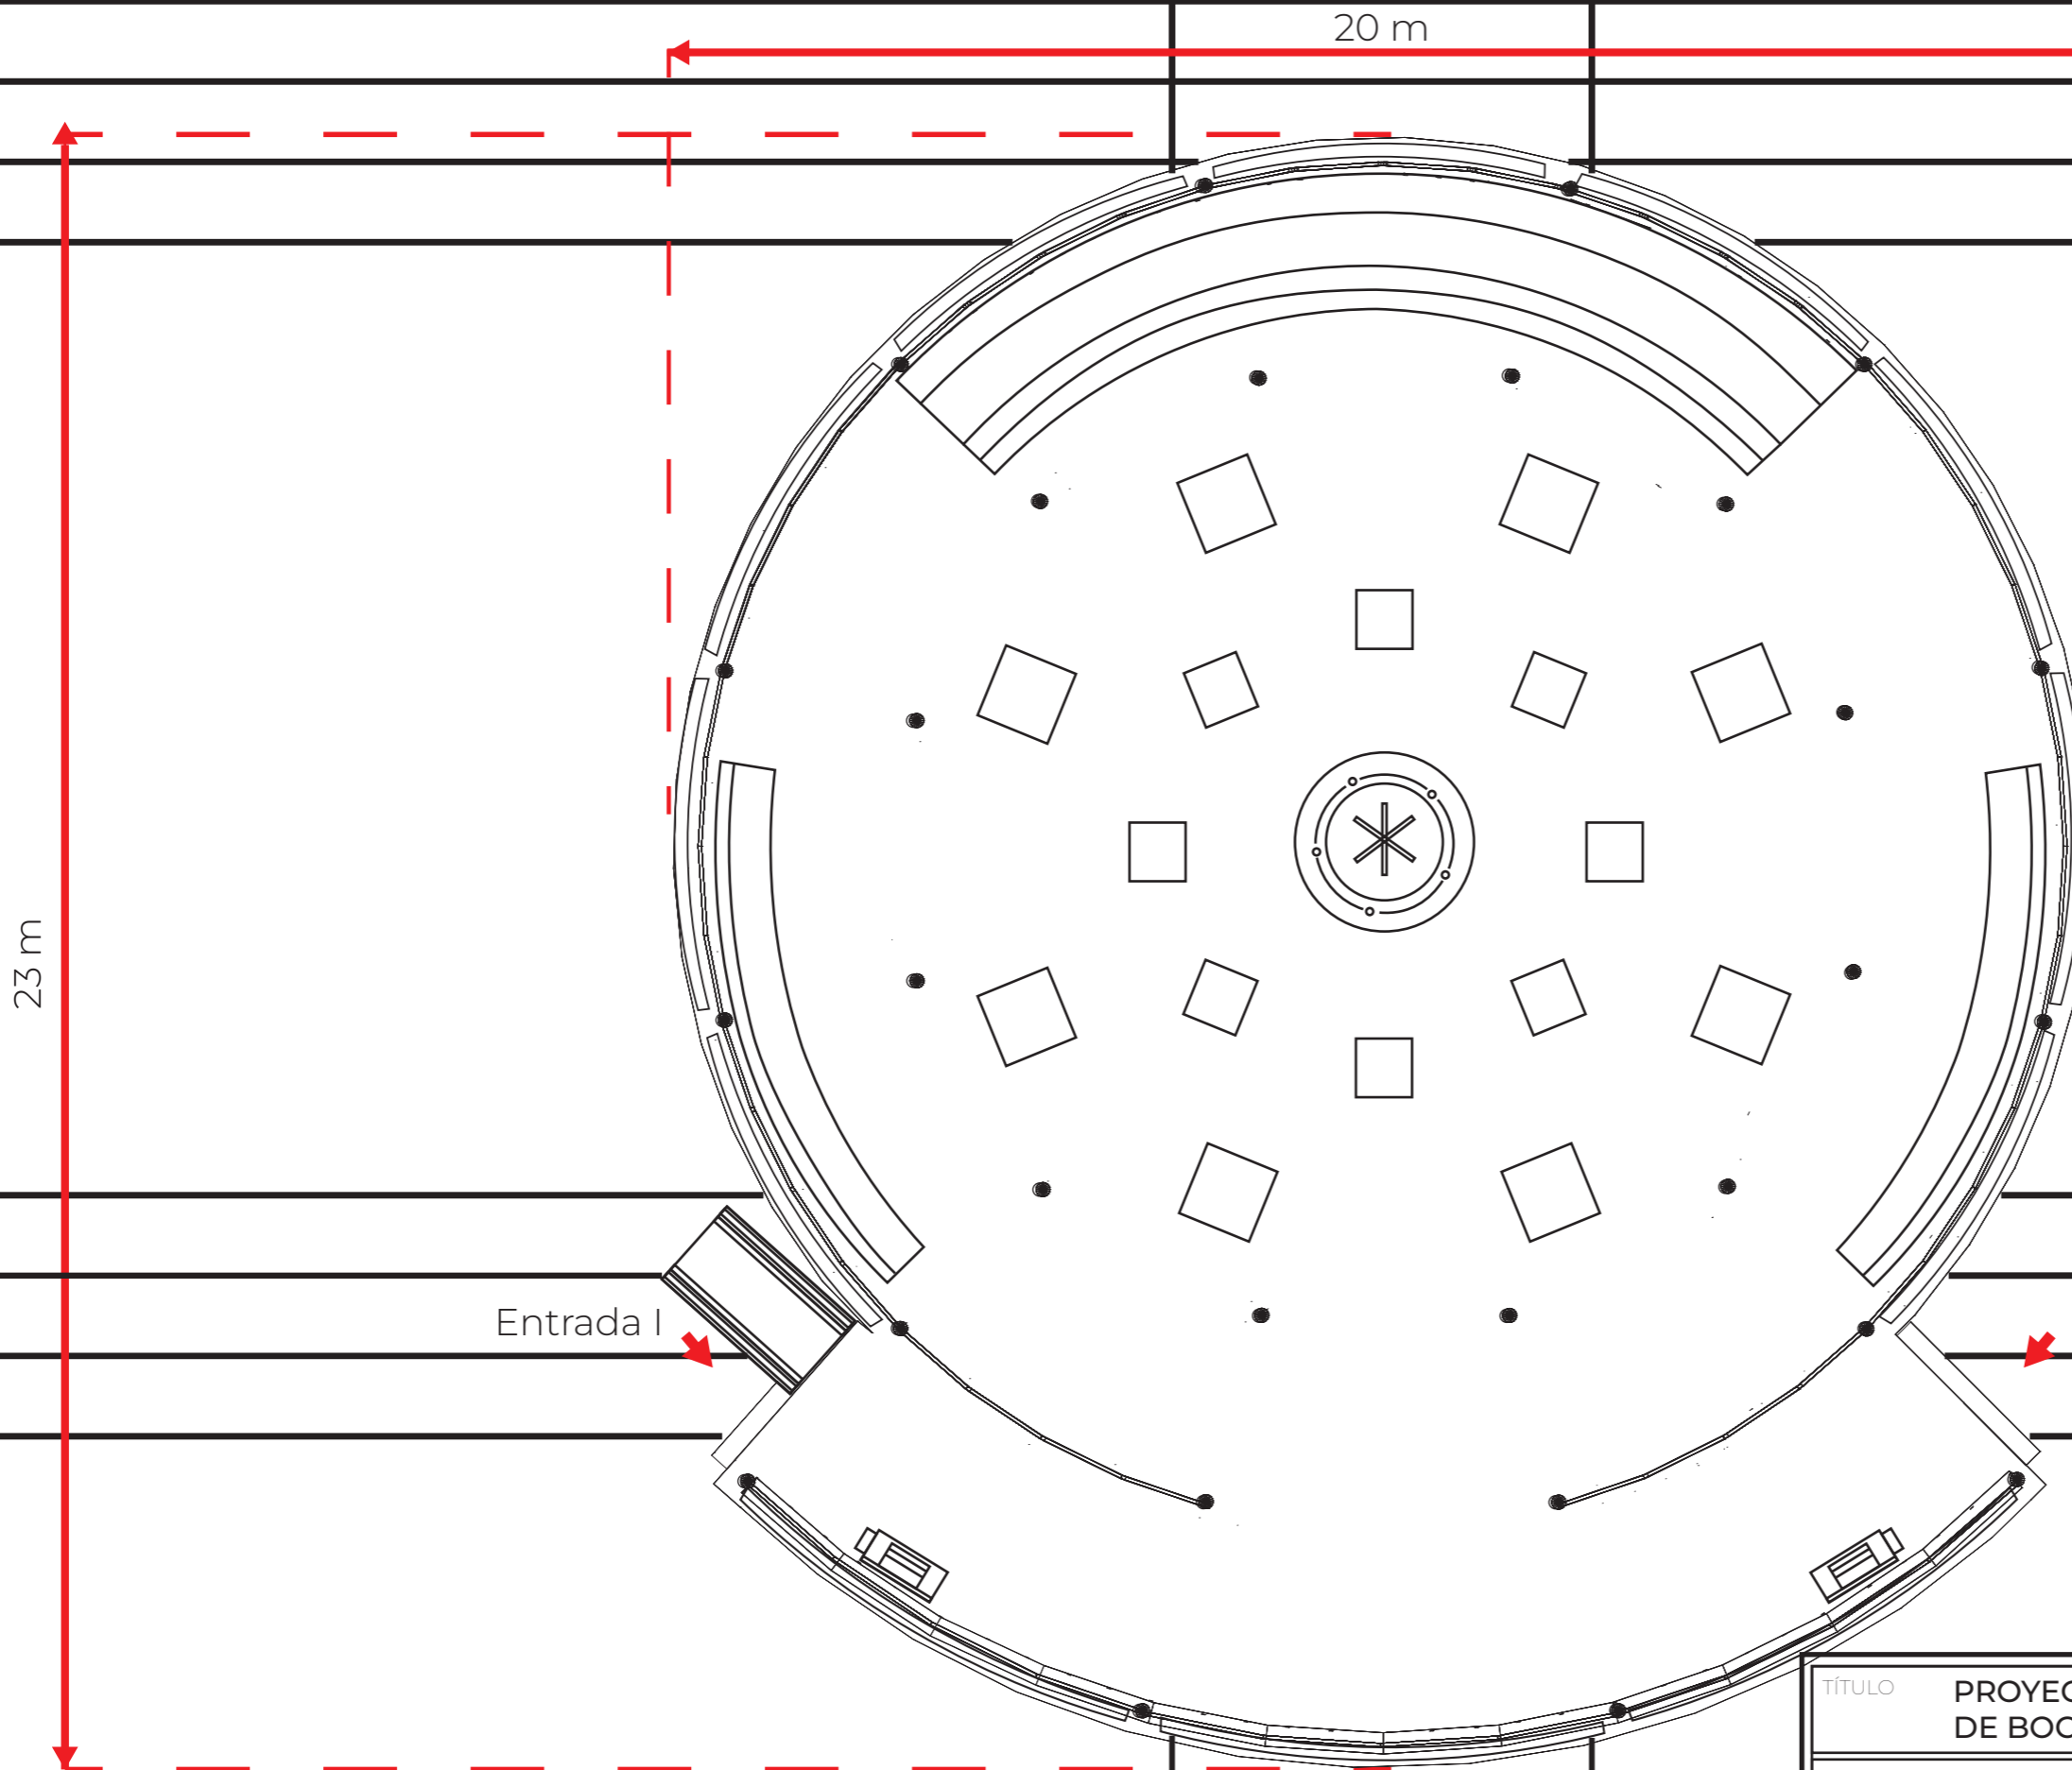

85,30 m

17,1 m

51,20 m

Patio central
4268,39 m²

Entrada ↑

TÍTULO		PROYECTO ESPACIO EFÍMERO DE BOCA EN BOCA	PLANO Nº
PROPIETARIO		INÉS VALVERDE FERNÁNDEZ	01
SITUACIÓN		CUARTEL DE CONDE DUQUE, MADRID	FIRMA
ESCALA	1:250	PLANO	ESTADO INICIAL
FECHA	MARZO 2025		

23 m

20 m

Entrada I

Entrada II

Estructura efímera
373,16 m²

TÍTULO	PROYECTO ESPACIO EFÍMERO DE BOCA EN BOCA	PLANO Nº	03
PROPIETARIO	INÉS VALVERDE FERNÁNDEZ	FIRMA	
SITUACIÓN	CUARTEL DE CONDE DUQUE, MADRID		
ESCALA	1:100	PLANO	PLANTA REFORMADA
FECHA	MARZO 2025		

TÍTULO		PROYECTO ESPACIO EFÍMERO DE BOCA EN BOCA	PLANO N°
PROPIETARIO		INÉS VALVERDE FERNÁNDEZ	04
SITUACIÓN		CUARTEL DE CONDE DUQUE, MADRID	FIRMA
ESCALA	1:75	PLANO	PERFIL REFORMADO
FECHA	MARZO 2025		

TÍTULO	PROYECTO ESPACIO EFÍMERO DE BOCA EN BOCA	PLANO N°	05
PROPIETARIO	INÉS VALVERDE FERNÁNDEZ	FIRMA	
SITUACIÓN	CUARTEL DE CONDE DUQUE, MADRID		
ESCALA	1:100	PLANO	PLANTA MOBILIARIO FIJO
FECHA	MARZO 2025		