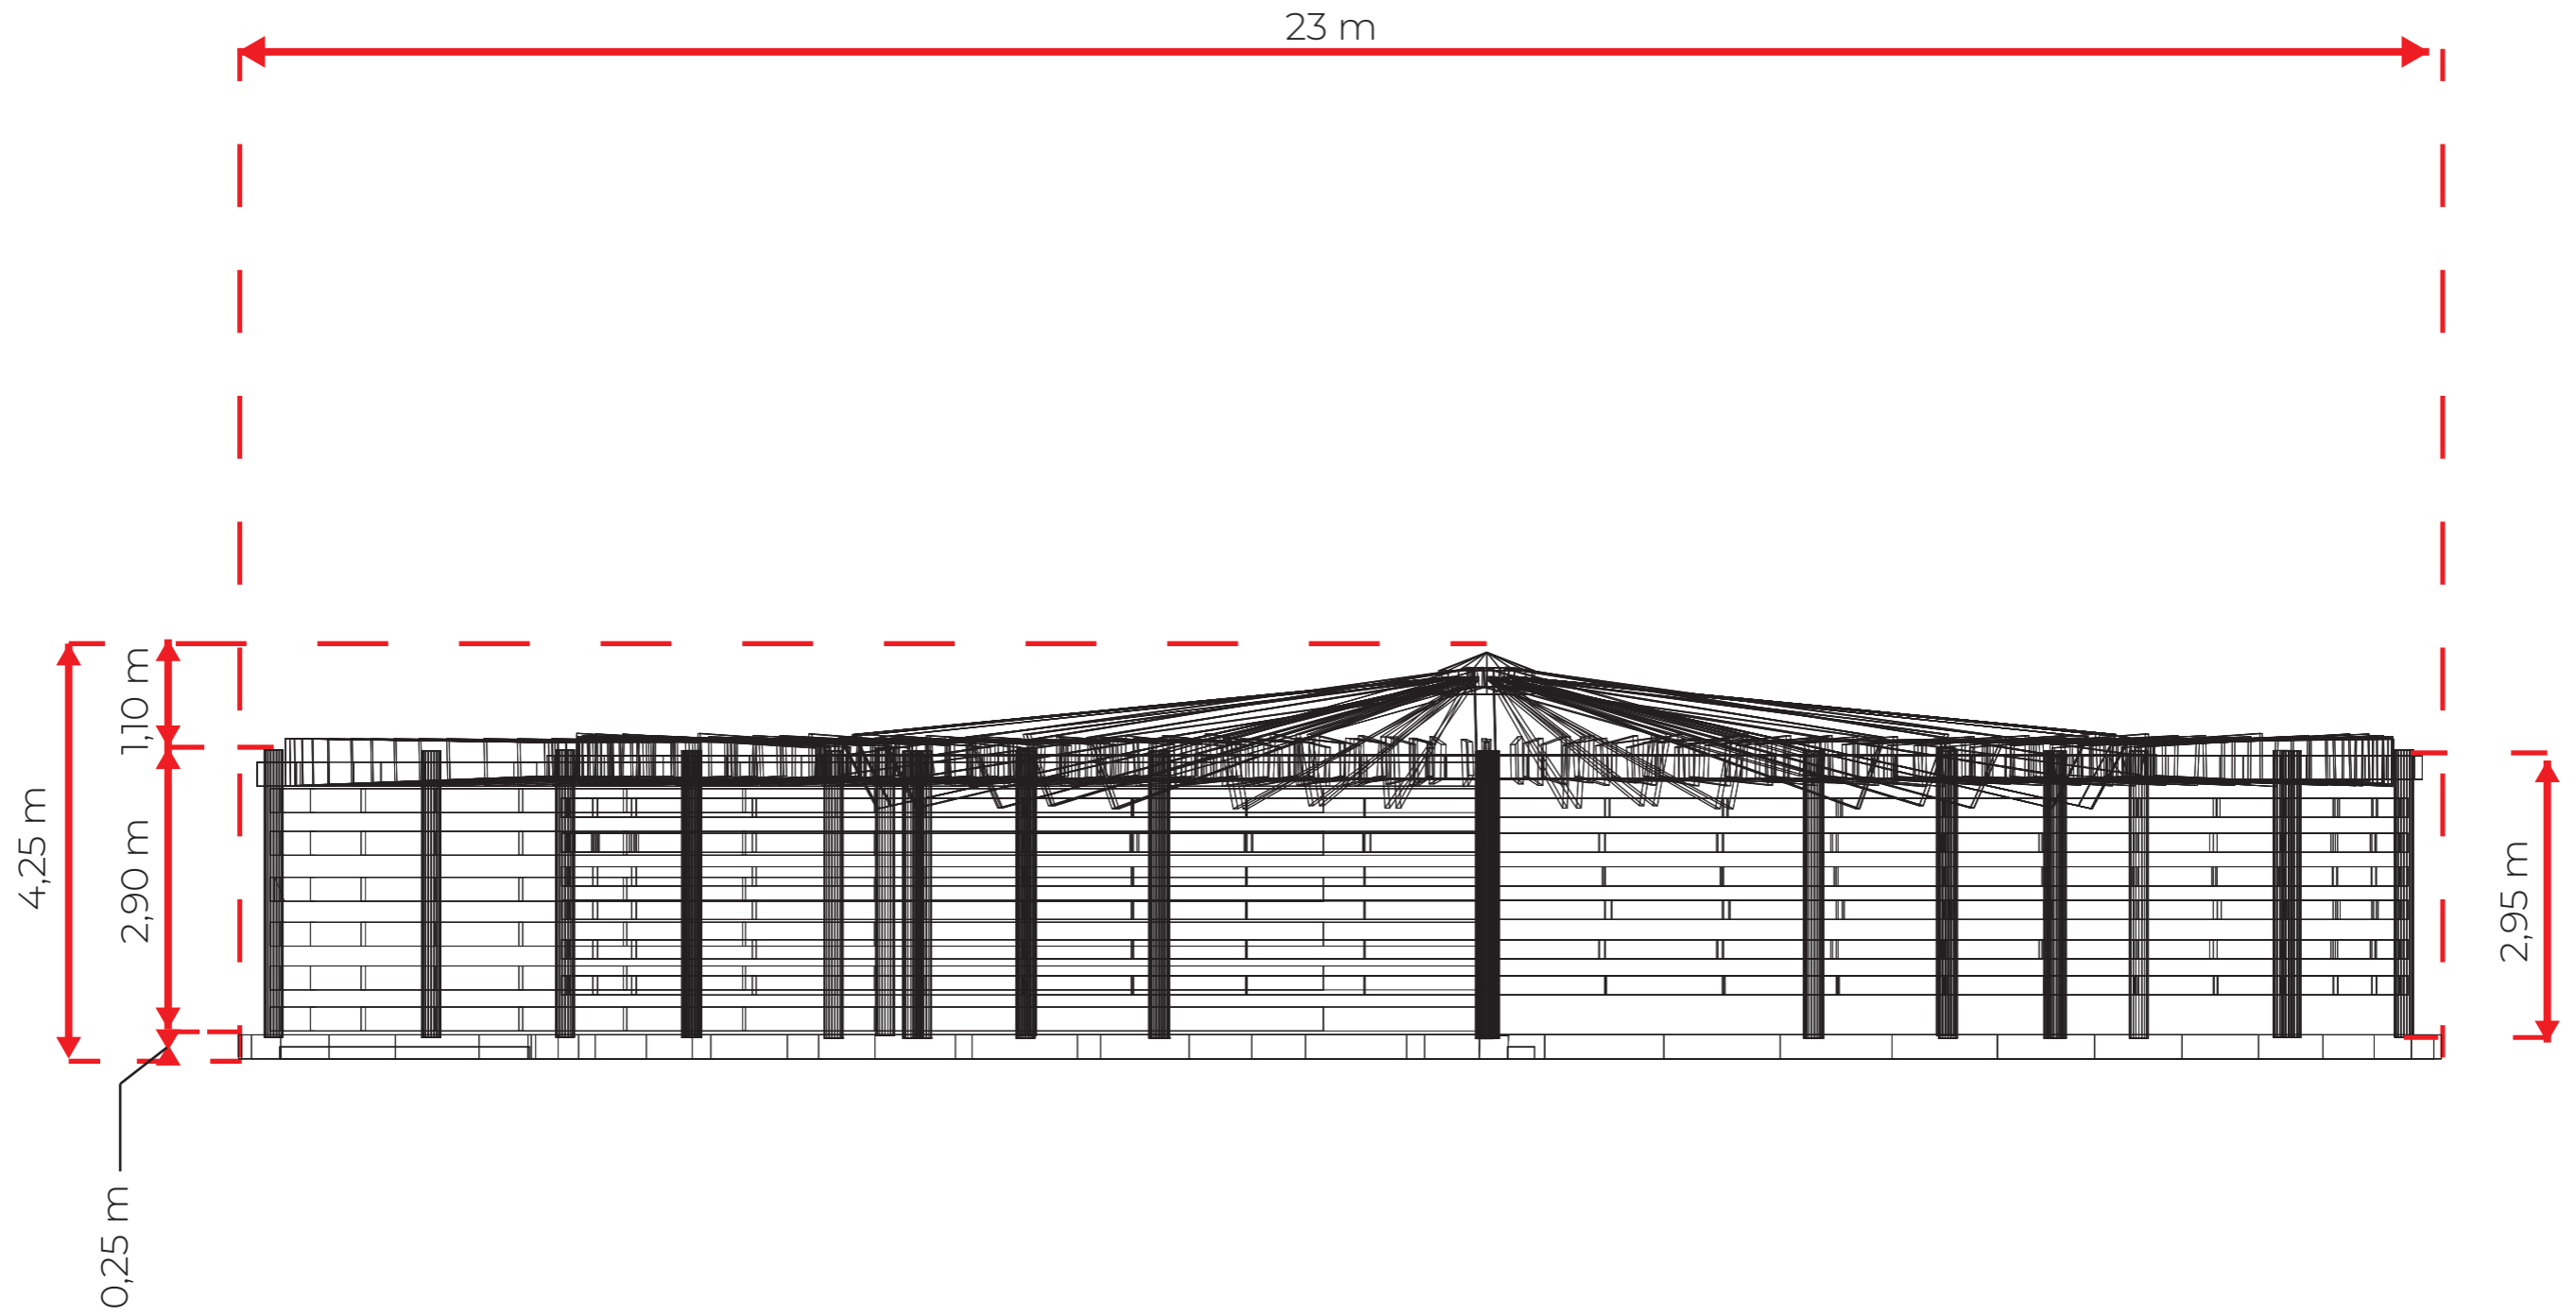

85,30 m

17,1 m

51,20 m

Patio central
4268,39 m²

Entrada ↑

TÍTULO		PROYECTO ESPACIO EFÍMERO DE BOCA EN BOCA	PLANO Nº
PROPIETARIO		INÉS VALVERDE FERNÁNDEZ	01
SITUACIÓN		CUARTEL DE CONDE DUQUE, MADRID	FIRMA
ESCALA	1:250	PLANO	ESTADO INICIAL
FECHA	MARZO 2025		

TÍTULO	PROYECTO ESPACIO EFÍMERO DE BOCA EN BOCA	PLANO Nº	02
PROPIETARIO	INÉS VALVERDE FERNÁNDEZ	FIRMA	
SITUACIÓN	CUARTEL DE CONDE DUQUE, MADRID		
ESCALA	1:250	PLANO	PLANTA REFORMADA SITUADA
FECHA	MARZO 2025		

23 m

20 m

Entrada I

Entrada II

Estructura efímera
373,16 m²

TÍTULO	PROYECTO ESPACIO EFÍMERO DE BOCA EN BOCA	PLANO Nº	03
PROPIETARIO	INÉS VALVERDE FERNÁNDEZ	FIRMA	
SITUACIÓN	CUARTEL DE CONDE DUQUE, MADRID		
ESCALA	1:100	PLANO	PLANTA REFORMADA
FECHA	MARZO 2025		

TÍTULO		PROYECTO ESPACIO EFÍMERO DE BOCA EN BOCA	PLANO N°
PROPIETARIO		INÉS VALVERDE FERNÁNDEZ	04
SITUACIÓN		CUARTEL DE CONDE DUQUE, MADRID	FIRMA
ESCALA	1:75	PLANO	PERFIL REFORMADO
FECHA	MARZO 2025		

TÍTULO	PROYECTO ESPACIO EFÍMERO DE BOCA EN BOCA	PLANO N°	05
PROPIETARIO	INÉS VALVERDE FERNÁNDEZ	FIRMA	
SITUACIÓN	CUARTEL DE CONDE DUQUE, MADRID		
ESCALA	1:100	PLANO	PLANTA MOBILIARIO FIJO
FECHA	MARZO 2025		