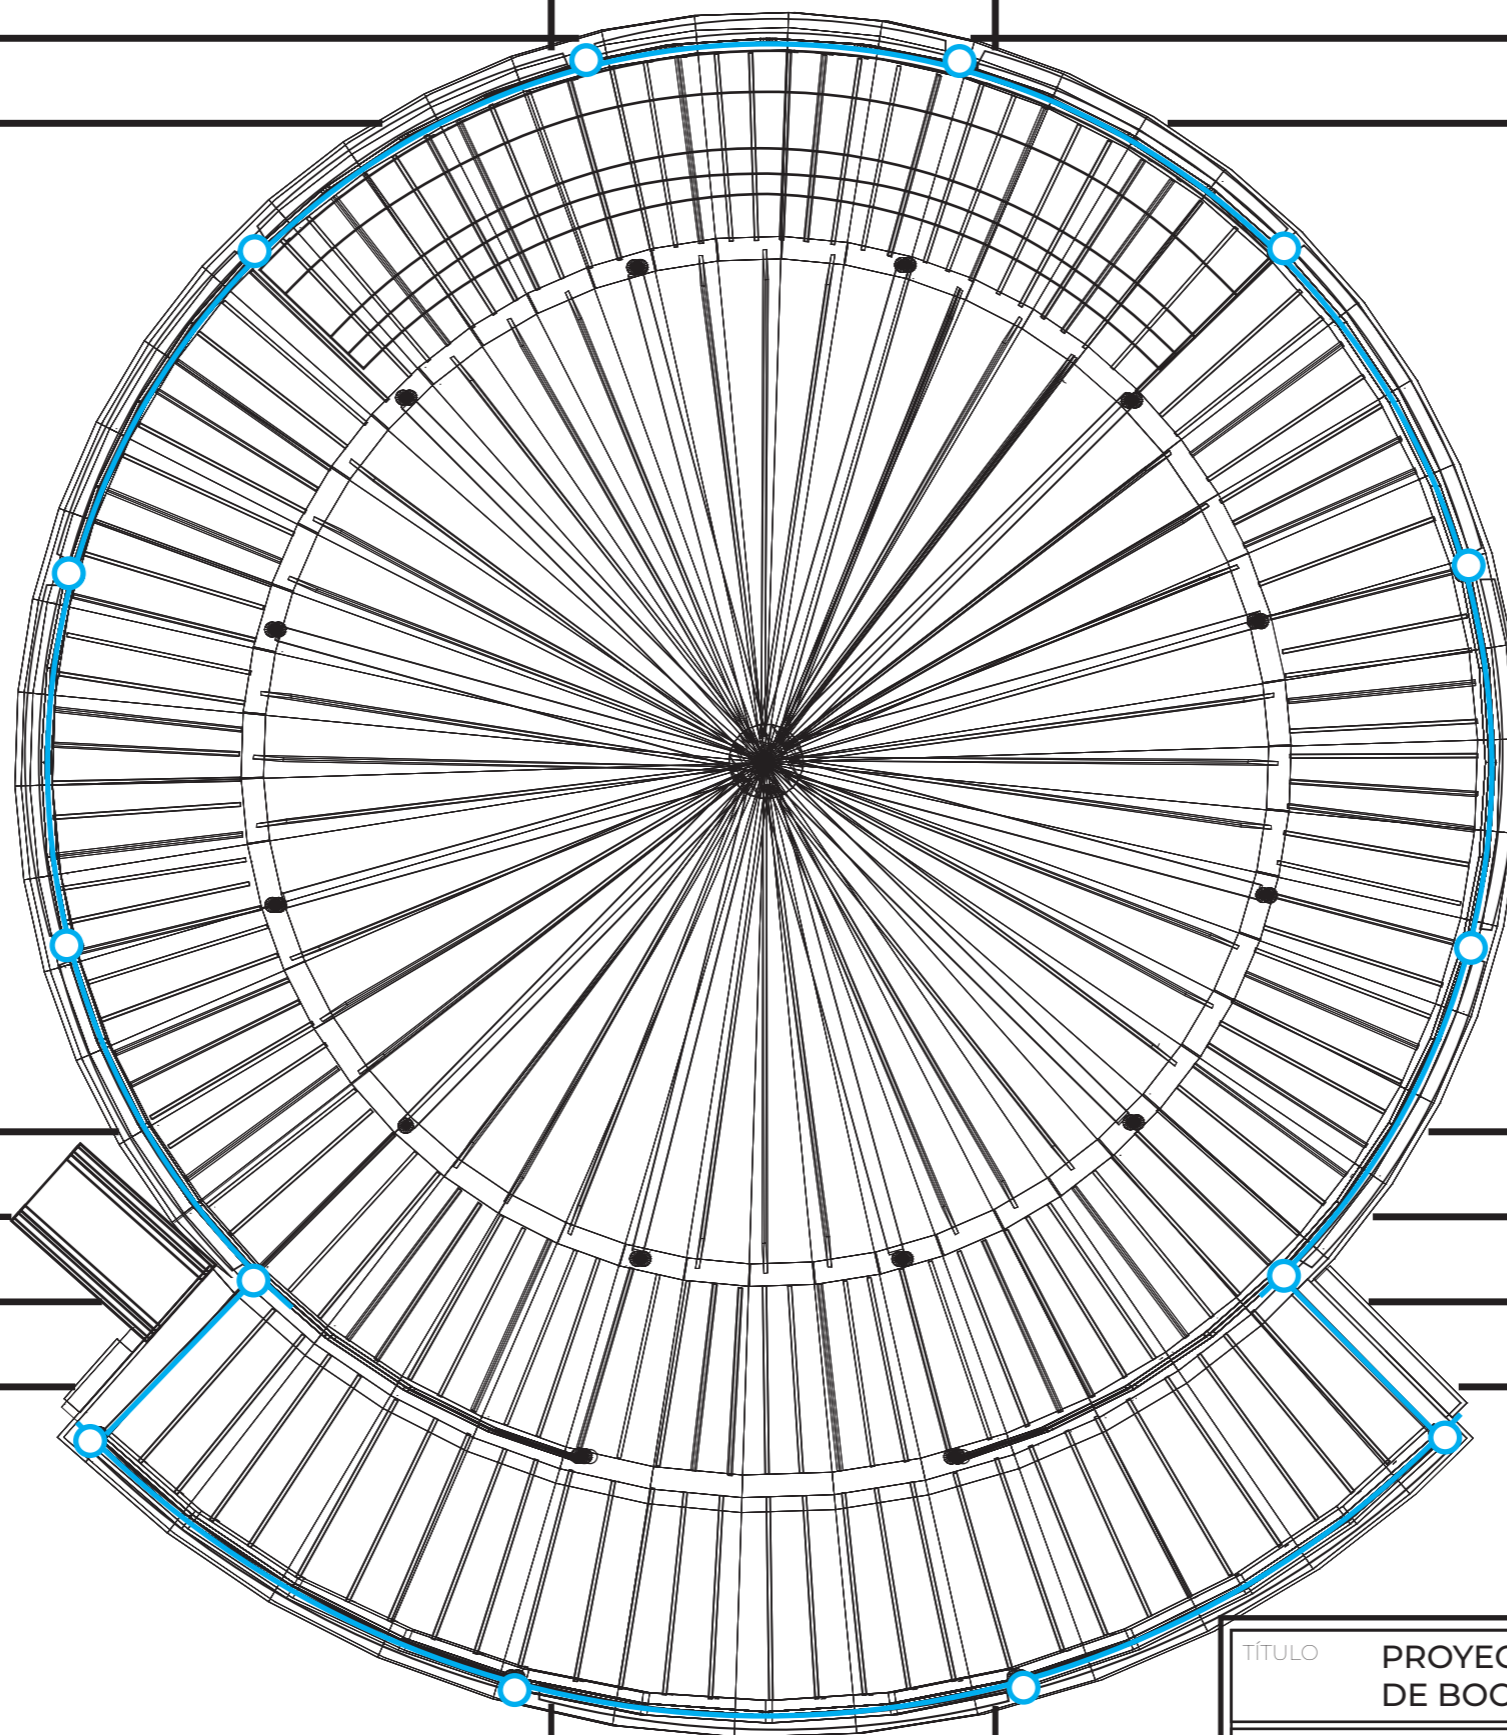

ESCALA 1:50

DETALLE RIEGO JARDINERAS

TÍTULO		PROYECTO ESPACIO EFÍMERO DE BOCA EN BOCA	PLANO Nº
PROPIETARIO		INÉS VALVERDE FERNÁNDEZ	08
SITUACIÓN		CUARTEL DE CONDE DUQUE, MADRID	FIRMA
ESCALA	1:100	PLANO	FONTANERÍA
FECHA	MARZO 2025		