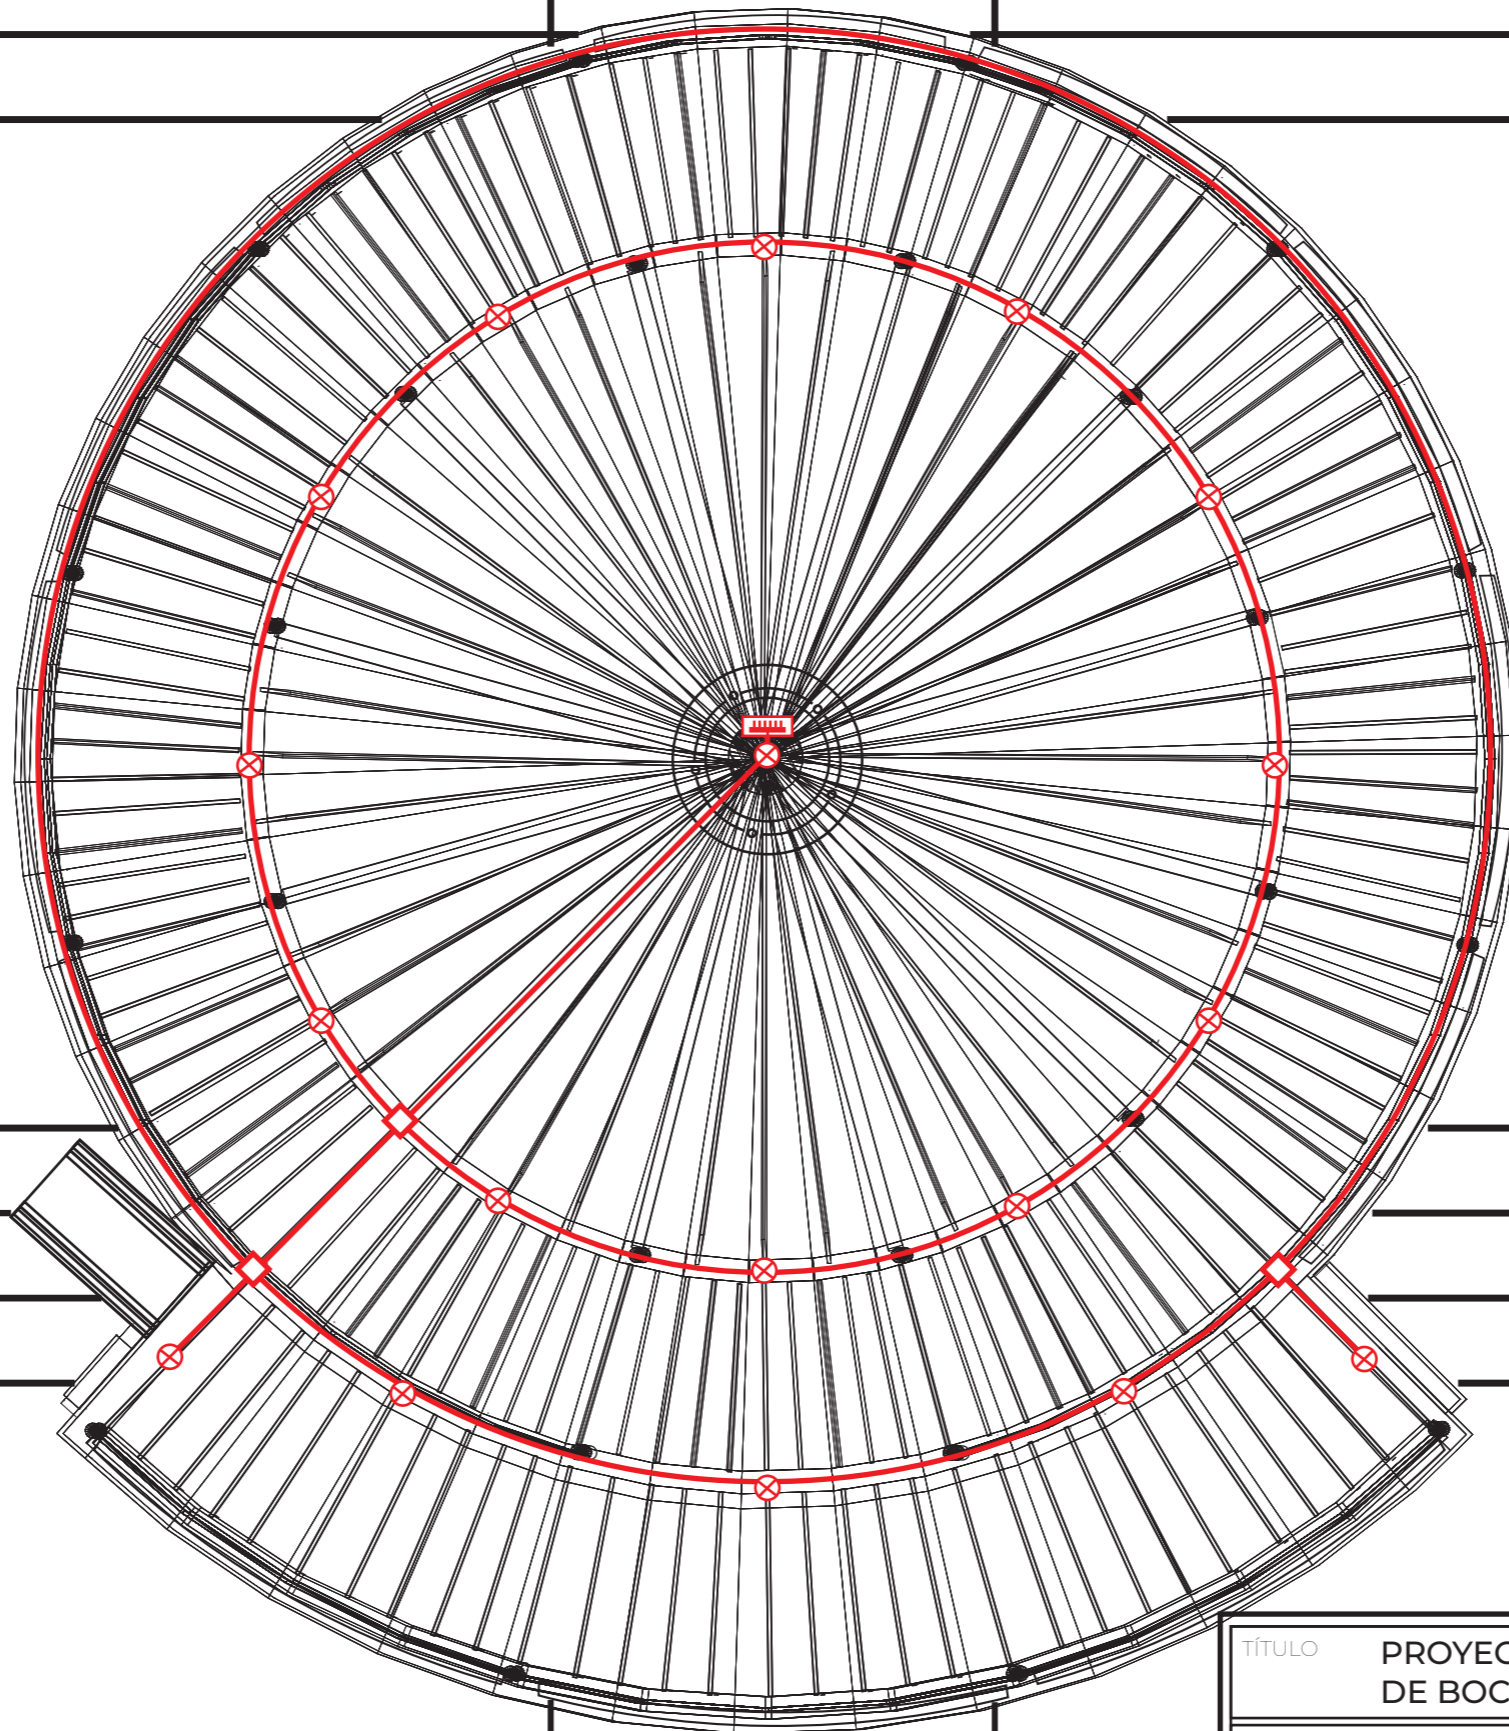

LEYENDA

- Luz de techo
- Caja de conexiones
- Cuadro eléctrico

TÍTULO	PROYECTO ESPACIO EFÍMERO DE BOCA EN BOCA	PLANO N°	07
PROPIETARIO	INÉS VALVERDE FERNÁNDEZ	FIRMA	
SITUACIÓN	CUARTEL DE CONDE DUQUE, MADRID		
ESCALA	1:100	PLANO	ELECTRICIDAD
FECHA	MARZO 2025