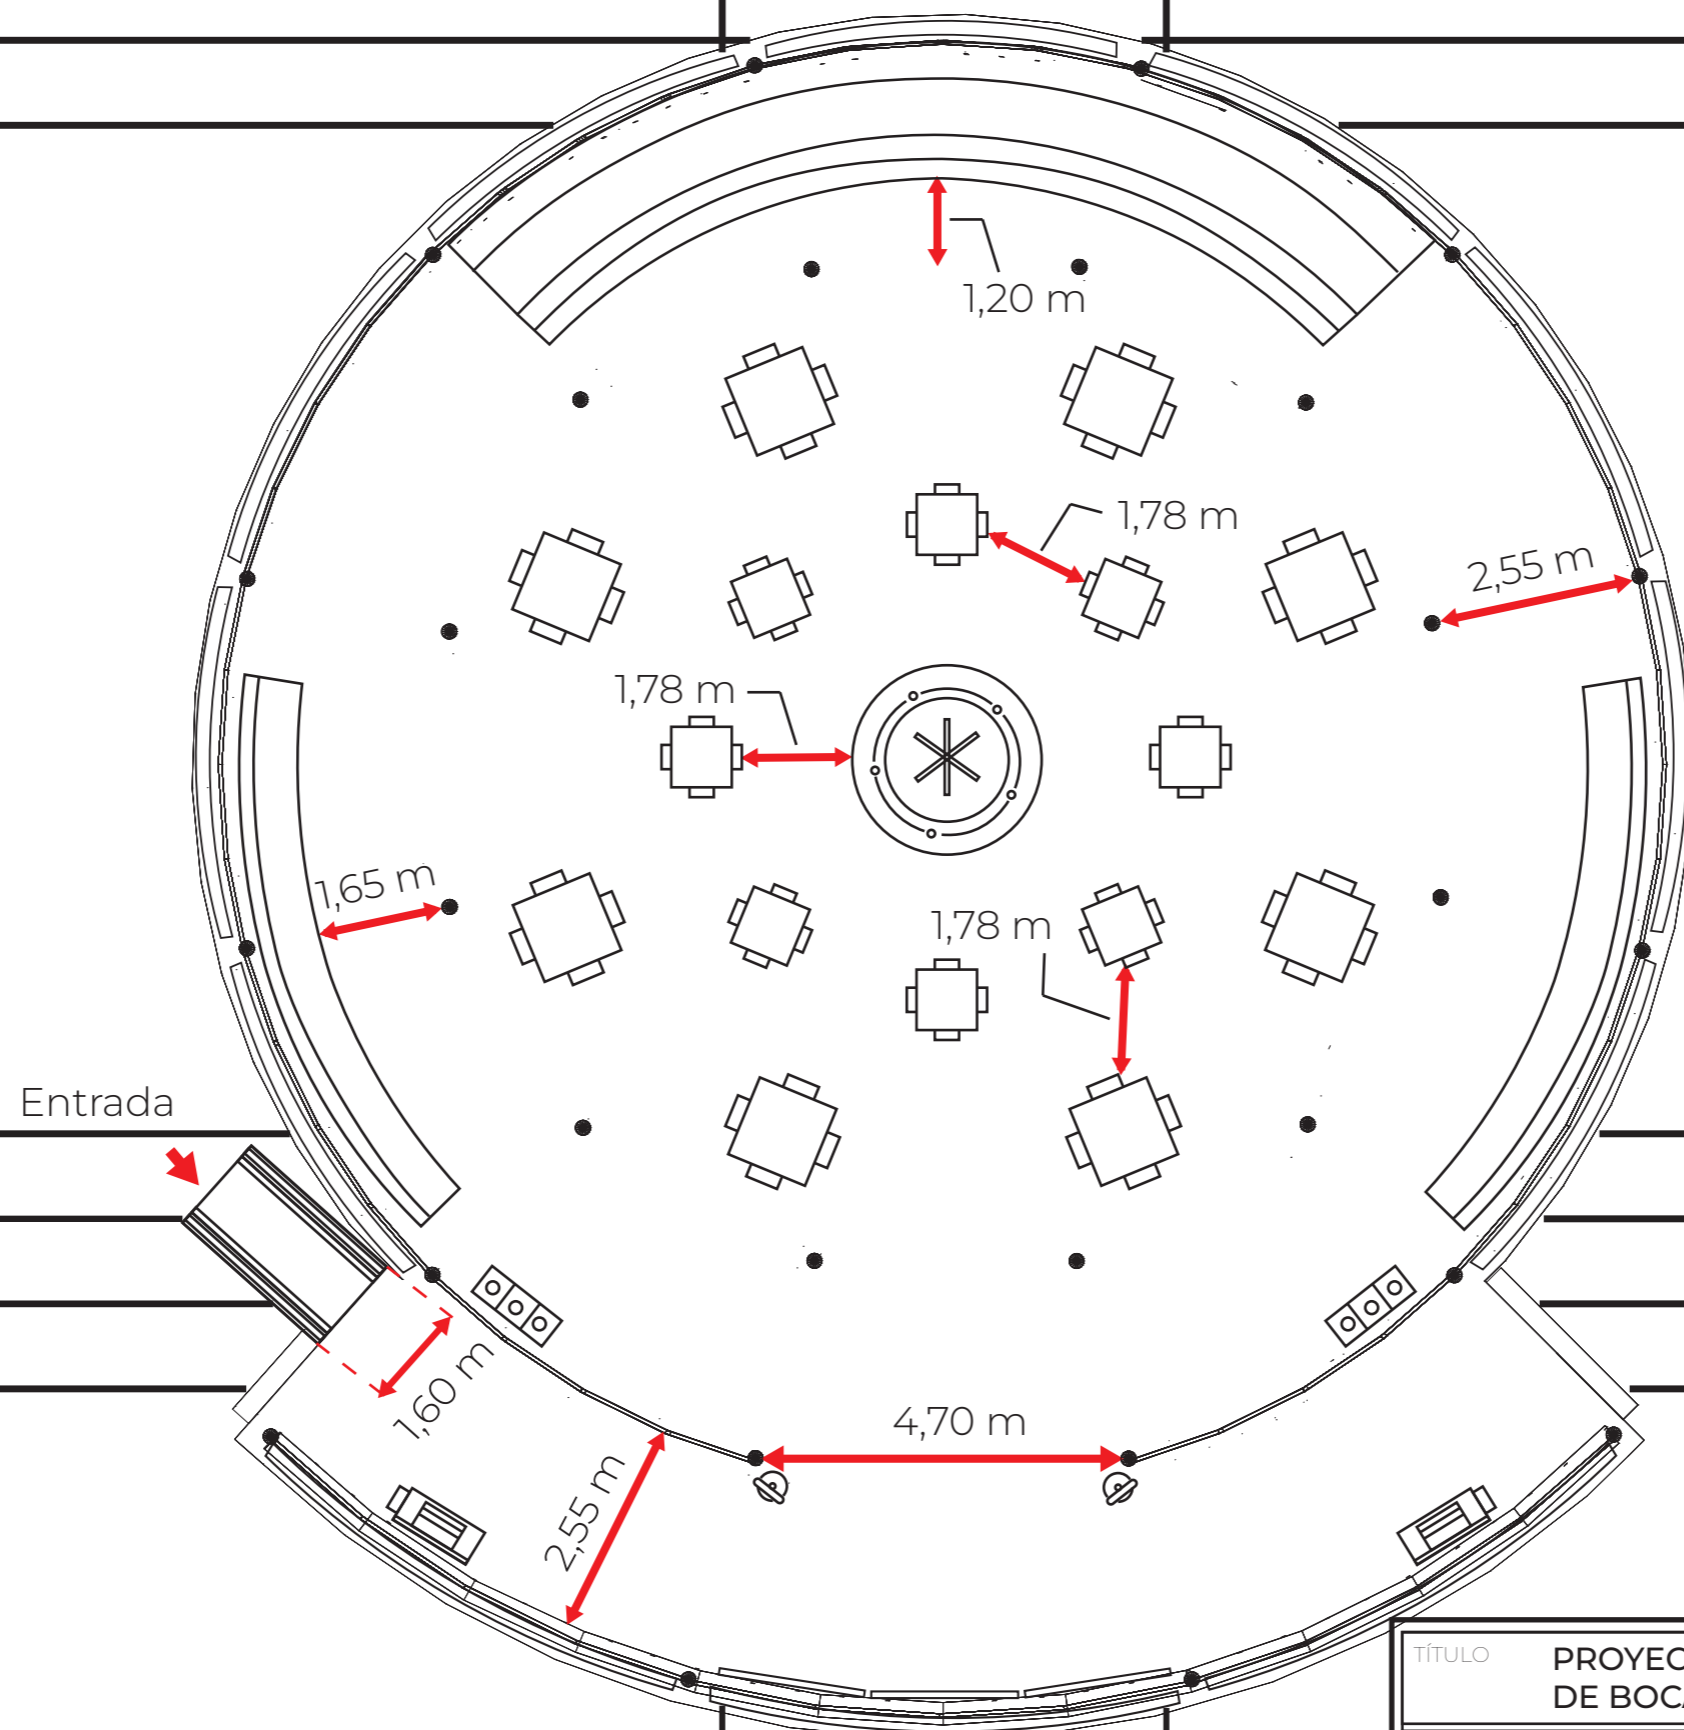

TÍTULO	PROYECTO ESPACIO EFÍMERO DE BOCA EN BOCA	PLANO Nº	10
PROPIETARIO	INÉS VALVERDE FERNÁNDEZ	FIRMA	
SITUACIÓN	CUARTEL DE CONDE DUQUE, MADRID		
ESCALA	1:100	PLANO	ACCESIBILIDAD
FECHA	MARZO 2025