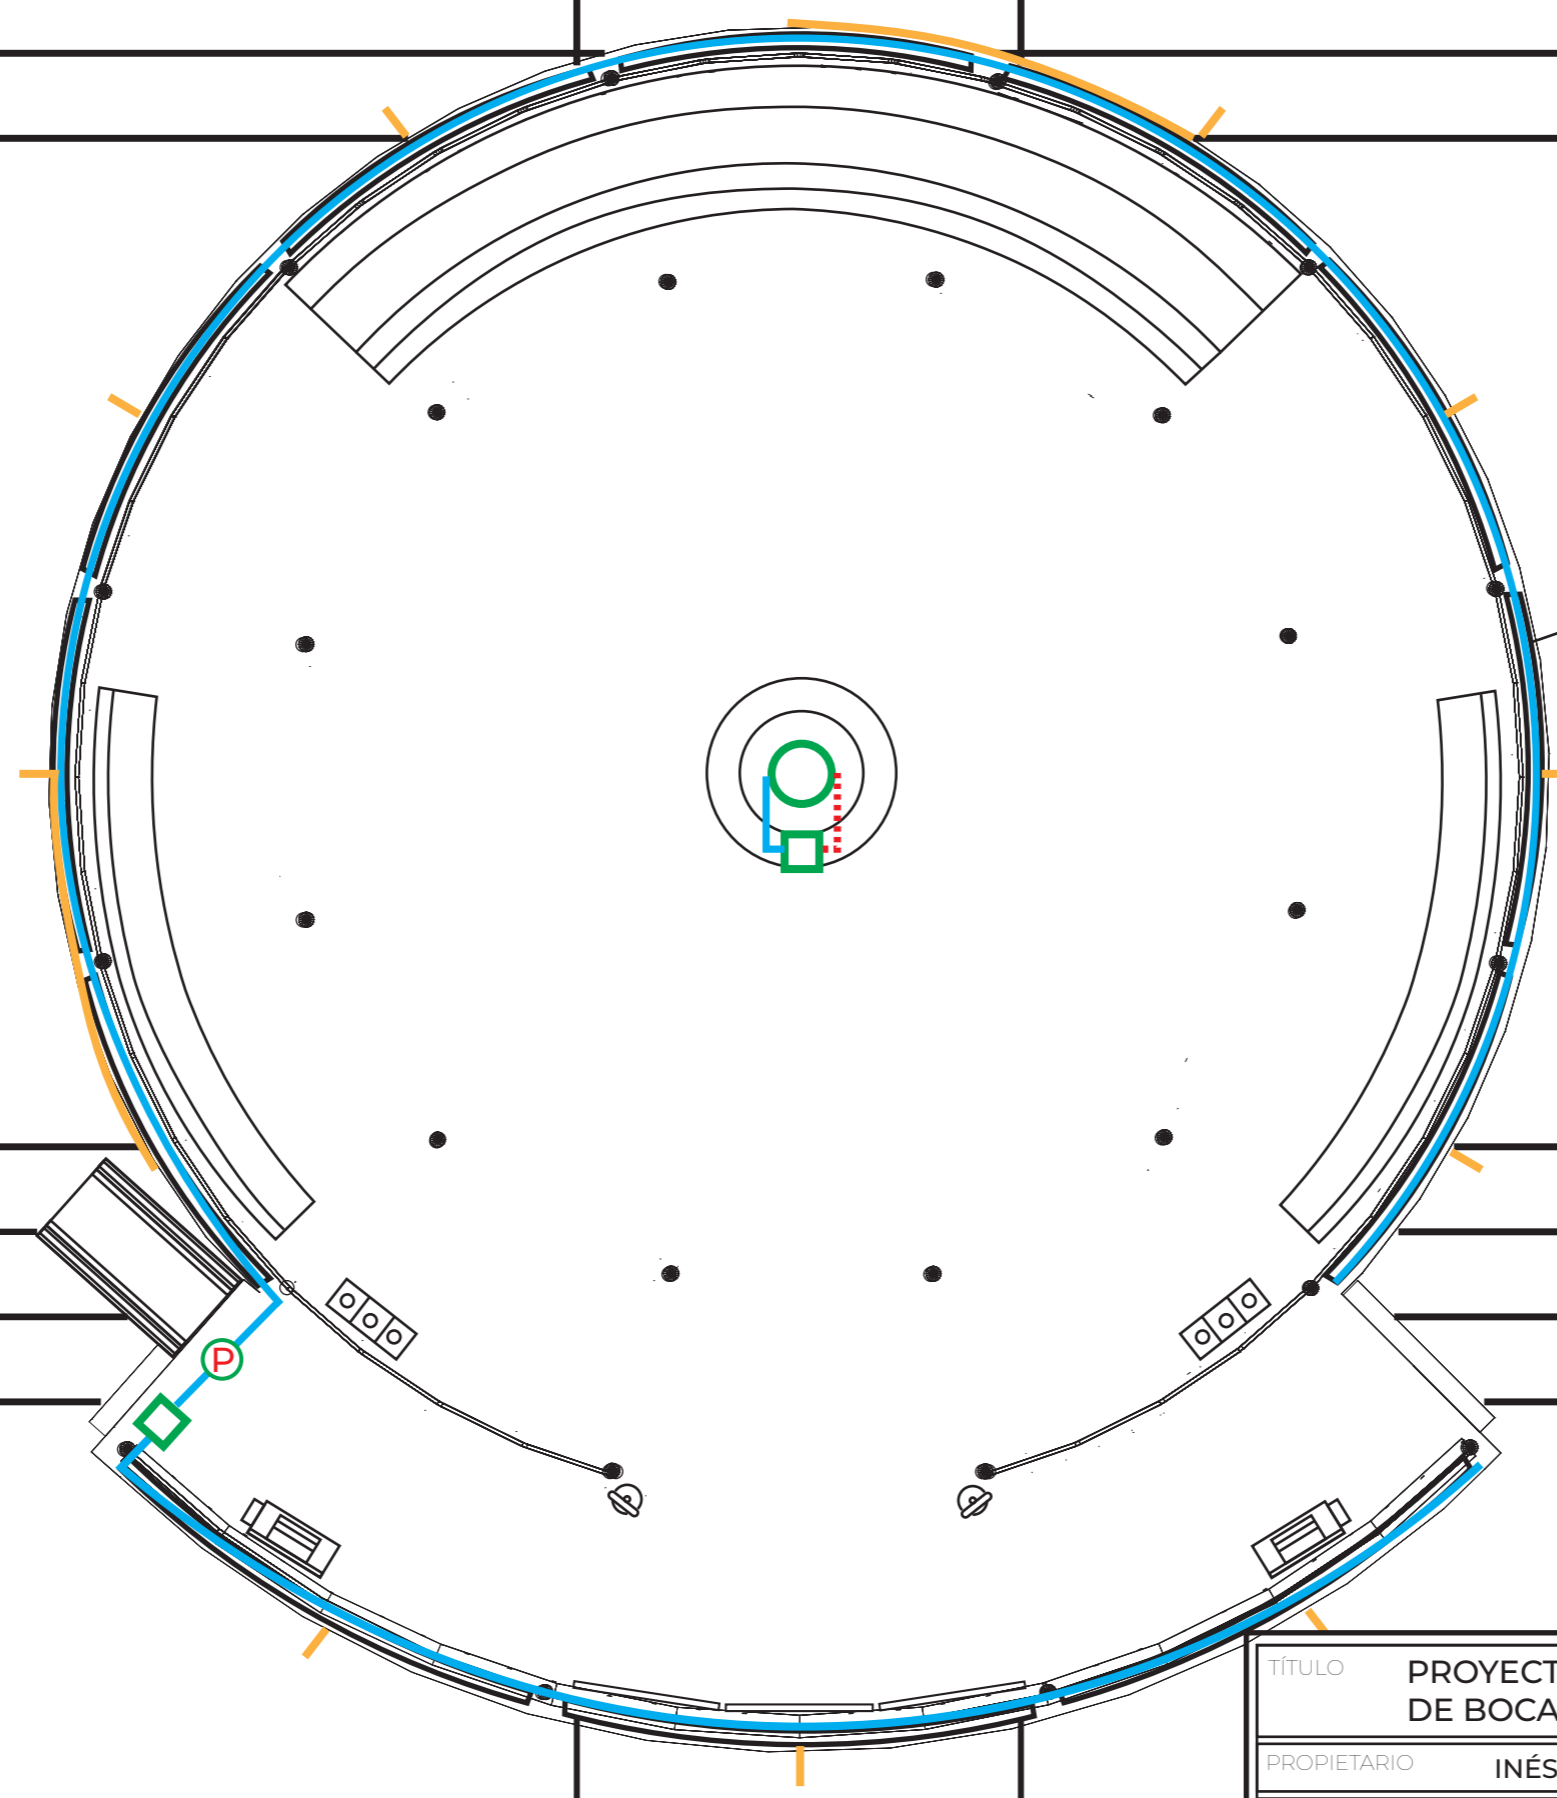

LEYENDA

- Bomba de agua 600l/h
- Depósito autónomo
- Gotosos (Separación: 33cm)
- Tuberías de abastecimiento
- Tuberías de retorno
- Tuberías de evacuación(1%)
- Programador
- Fuente central
- Jardineras

ESCALA 1:50

DETALLE RIEGO JARDINERAS

TÍTULO		PROYECTO ESPACIO EFÍMERO DE BOCA EN BOCA	PLANO Nº
PROPIETARIO		INÉS VALVERDE FERNÁNDEZ	08
SITUACIÓN		CUARTEL DE CONDE DUQUE, MADRID	FIRMA
ESCALA	1:100	PLANO	FONTANERÍA
FECHA	MARZO 2025