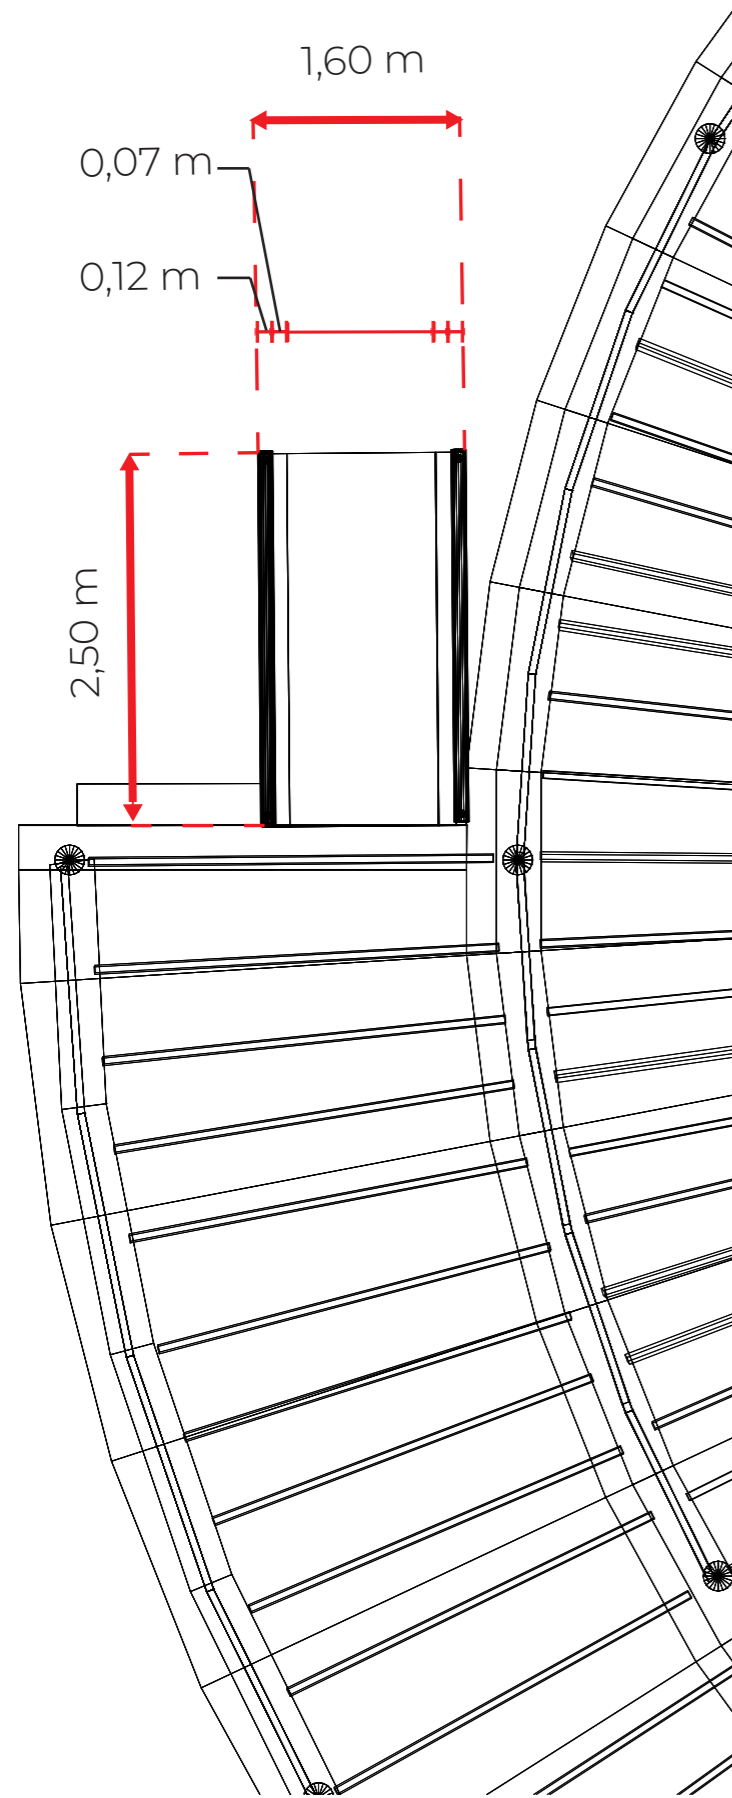

TÍTULO	PROYECTO ESPACIO EFÍMERO DE BOCA EN BOCA	PLANO Nº	11
PROPIETARIO	INÉS VALVERDE FERNÁNDEZ	FIRMA	
SITUACIÓN	CUARTEL DE CONDE DUQUE, MADRID		
ESCALA	1:50	PLANO	ACCESIBILIDAD
FECHA	MARZO 2025		DETALLE RAMPA