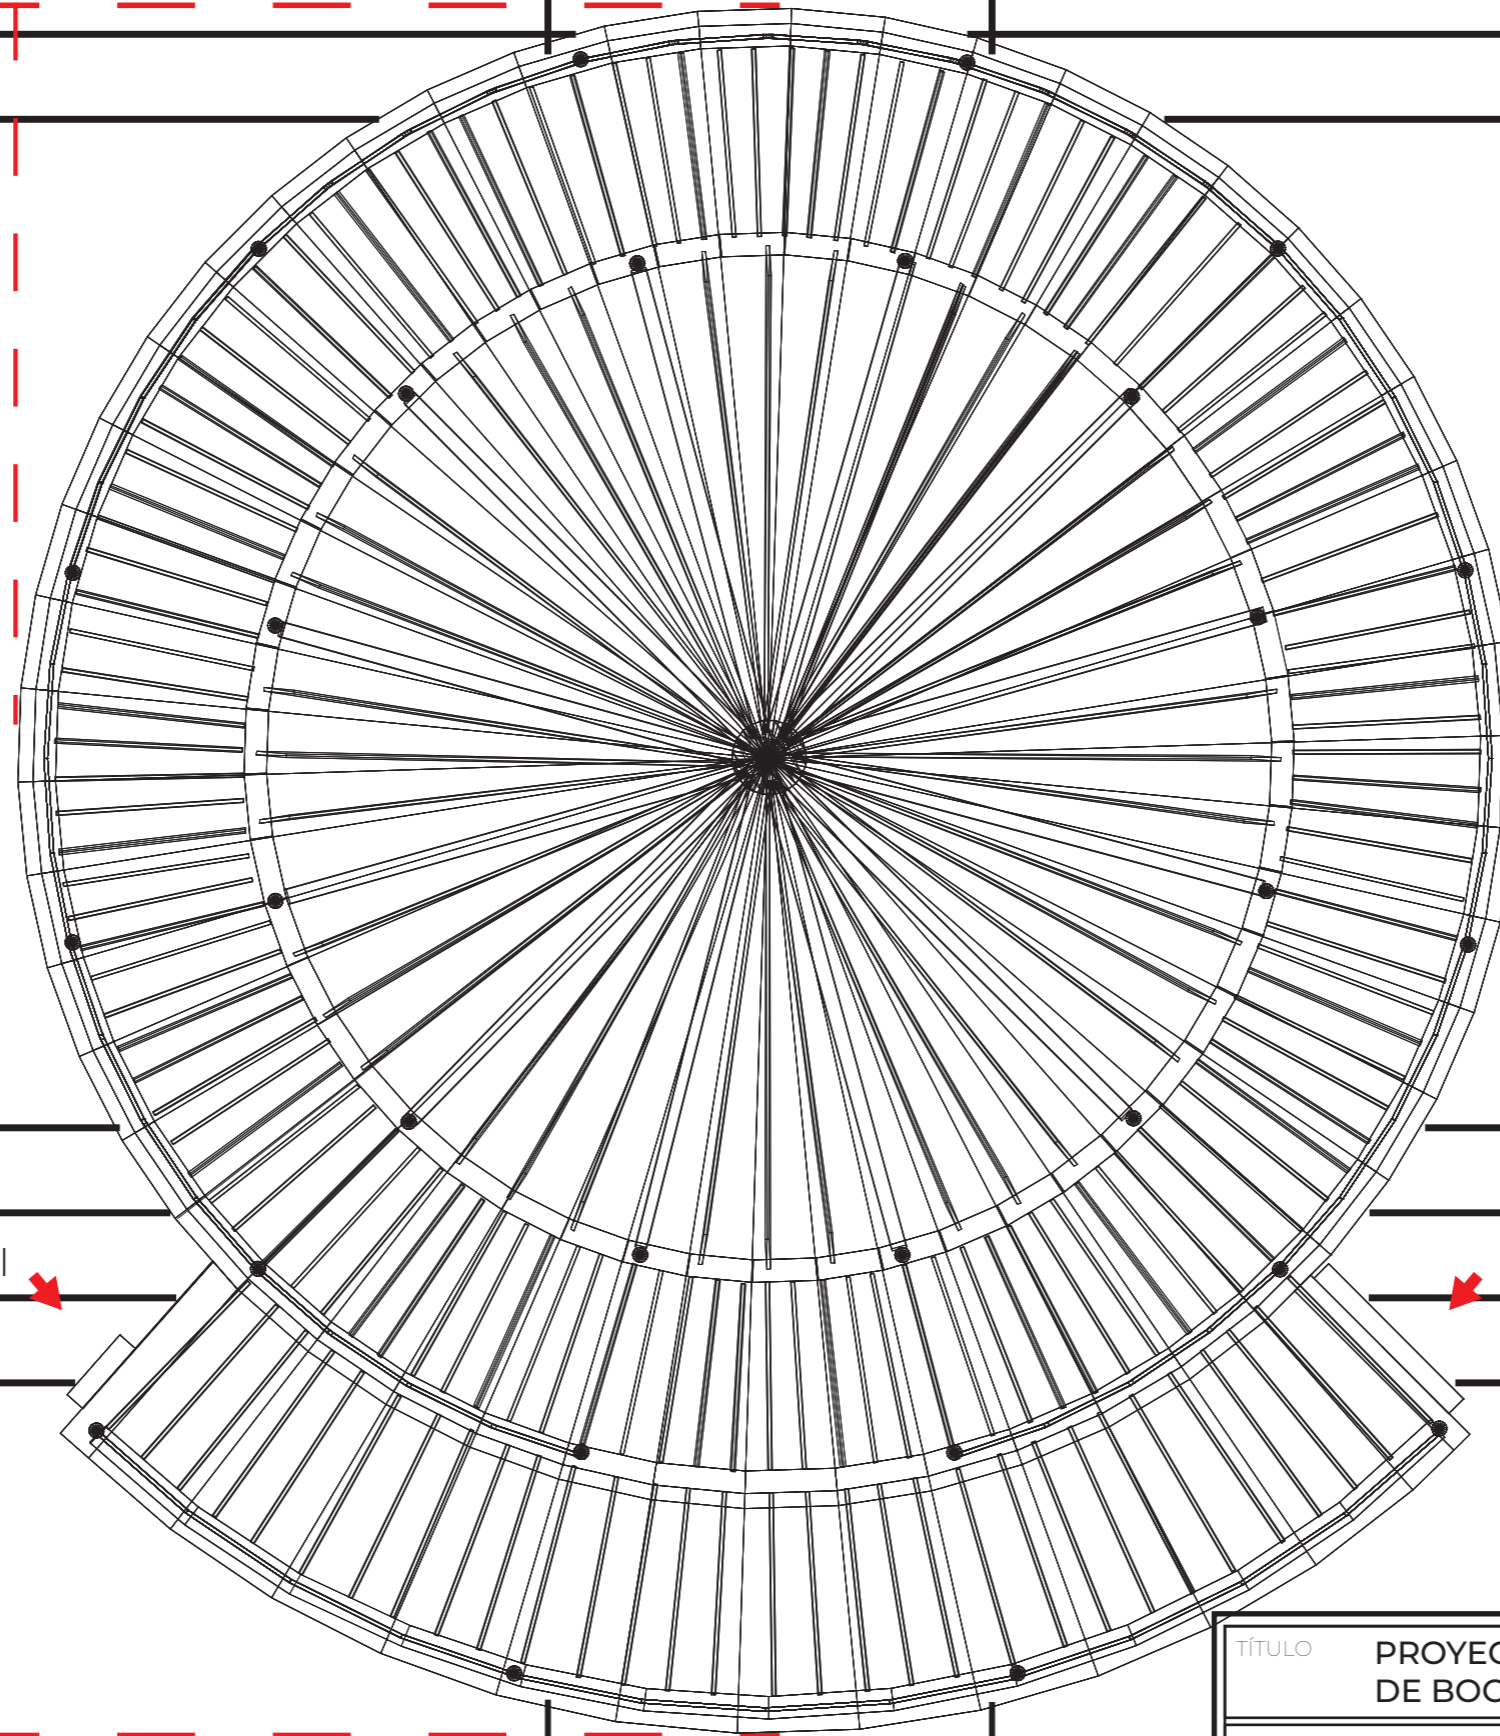

85,30 m

17,1 m

51,20 m

Patio central
4268,39 m²

Entrada ↑

TÍTULO		PROYECTO ESPACIO EFÍMERO DE BOCA EN BOCA	PLANO Nº
PROPIETARIO		INÉS VALVERDE FERNÁNDEZ	01
SITUACIÓN		CUARTEL DE CONDE DUQUE, MADRID	FIRMA
ESCALA	1:250	PLANO	ESTADO INICIAL
FECHA	MARZO 2025		

TÍTULO	PROYECTO ESPACIO EFÍMERO DE BOCA EN BOCA	PLANO Nº	02
PROPIETARIO	INÉS VALVERDE FERNÁNDEZ	FIRMA	
SITUACIÓN	CUARTEL DE CONDE DUQUE, MADRID		
ESCALA	1:250	PLANO	PLANTA REFORMADA SITUADA
FECHA	MARZO 2025		

23 m

20 m

Entrada I

Entrada II

Estructura efímera
373,16 m²

TÍTULO	PROYECTO ESPACIO EFÍMERO DE BOCA EN BOCA	PLANO Nº	03
PROPIETARIO	INÉS VALVERDE FERNÁNDEZ	FIRMA	
SITUACIÓN	CUARTEL DE CONDE DUQUE, MADRID		
ESCALA	1:100	PLANO	PLANTA REFORMADA
FECHA	MARZO 2025		