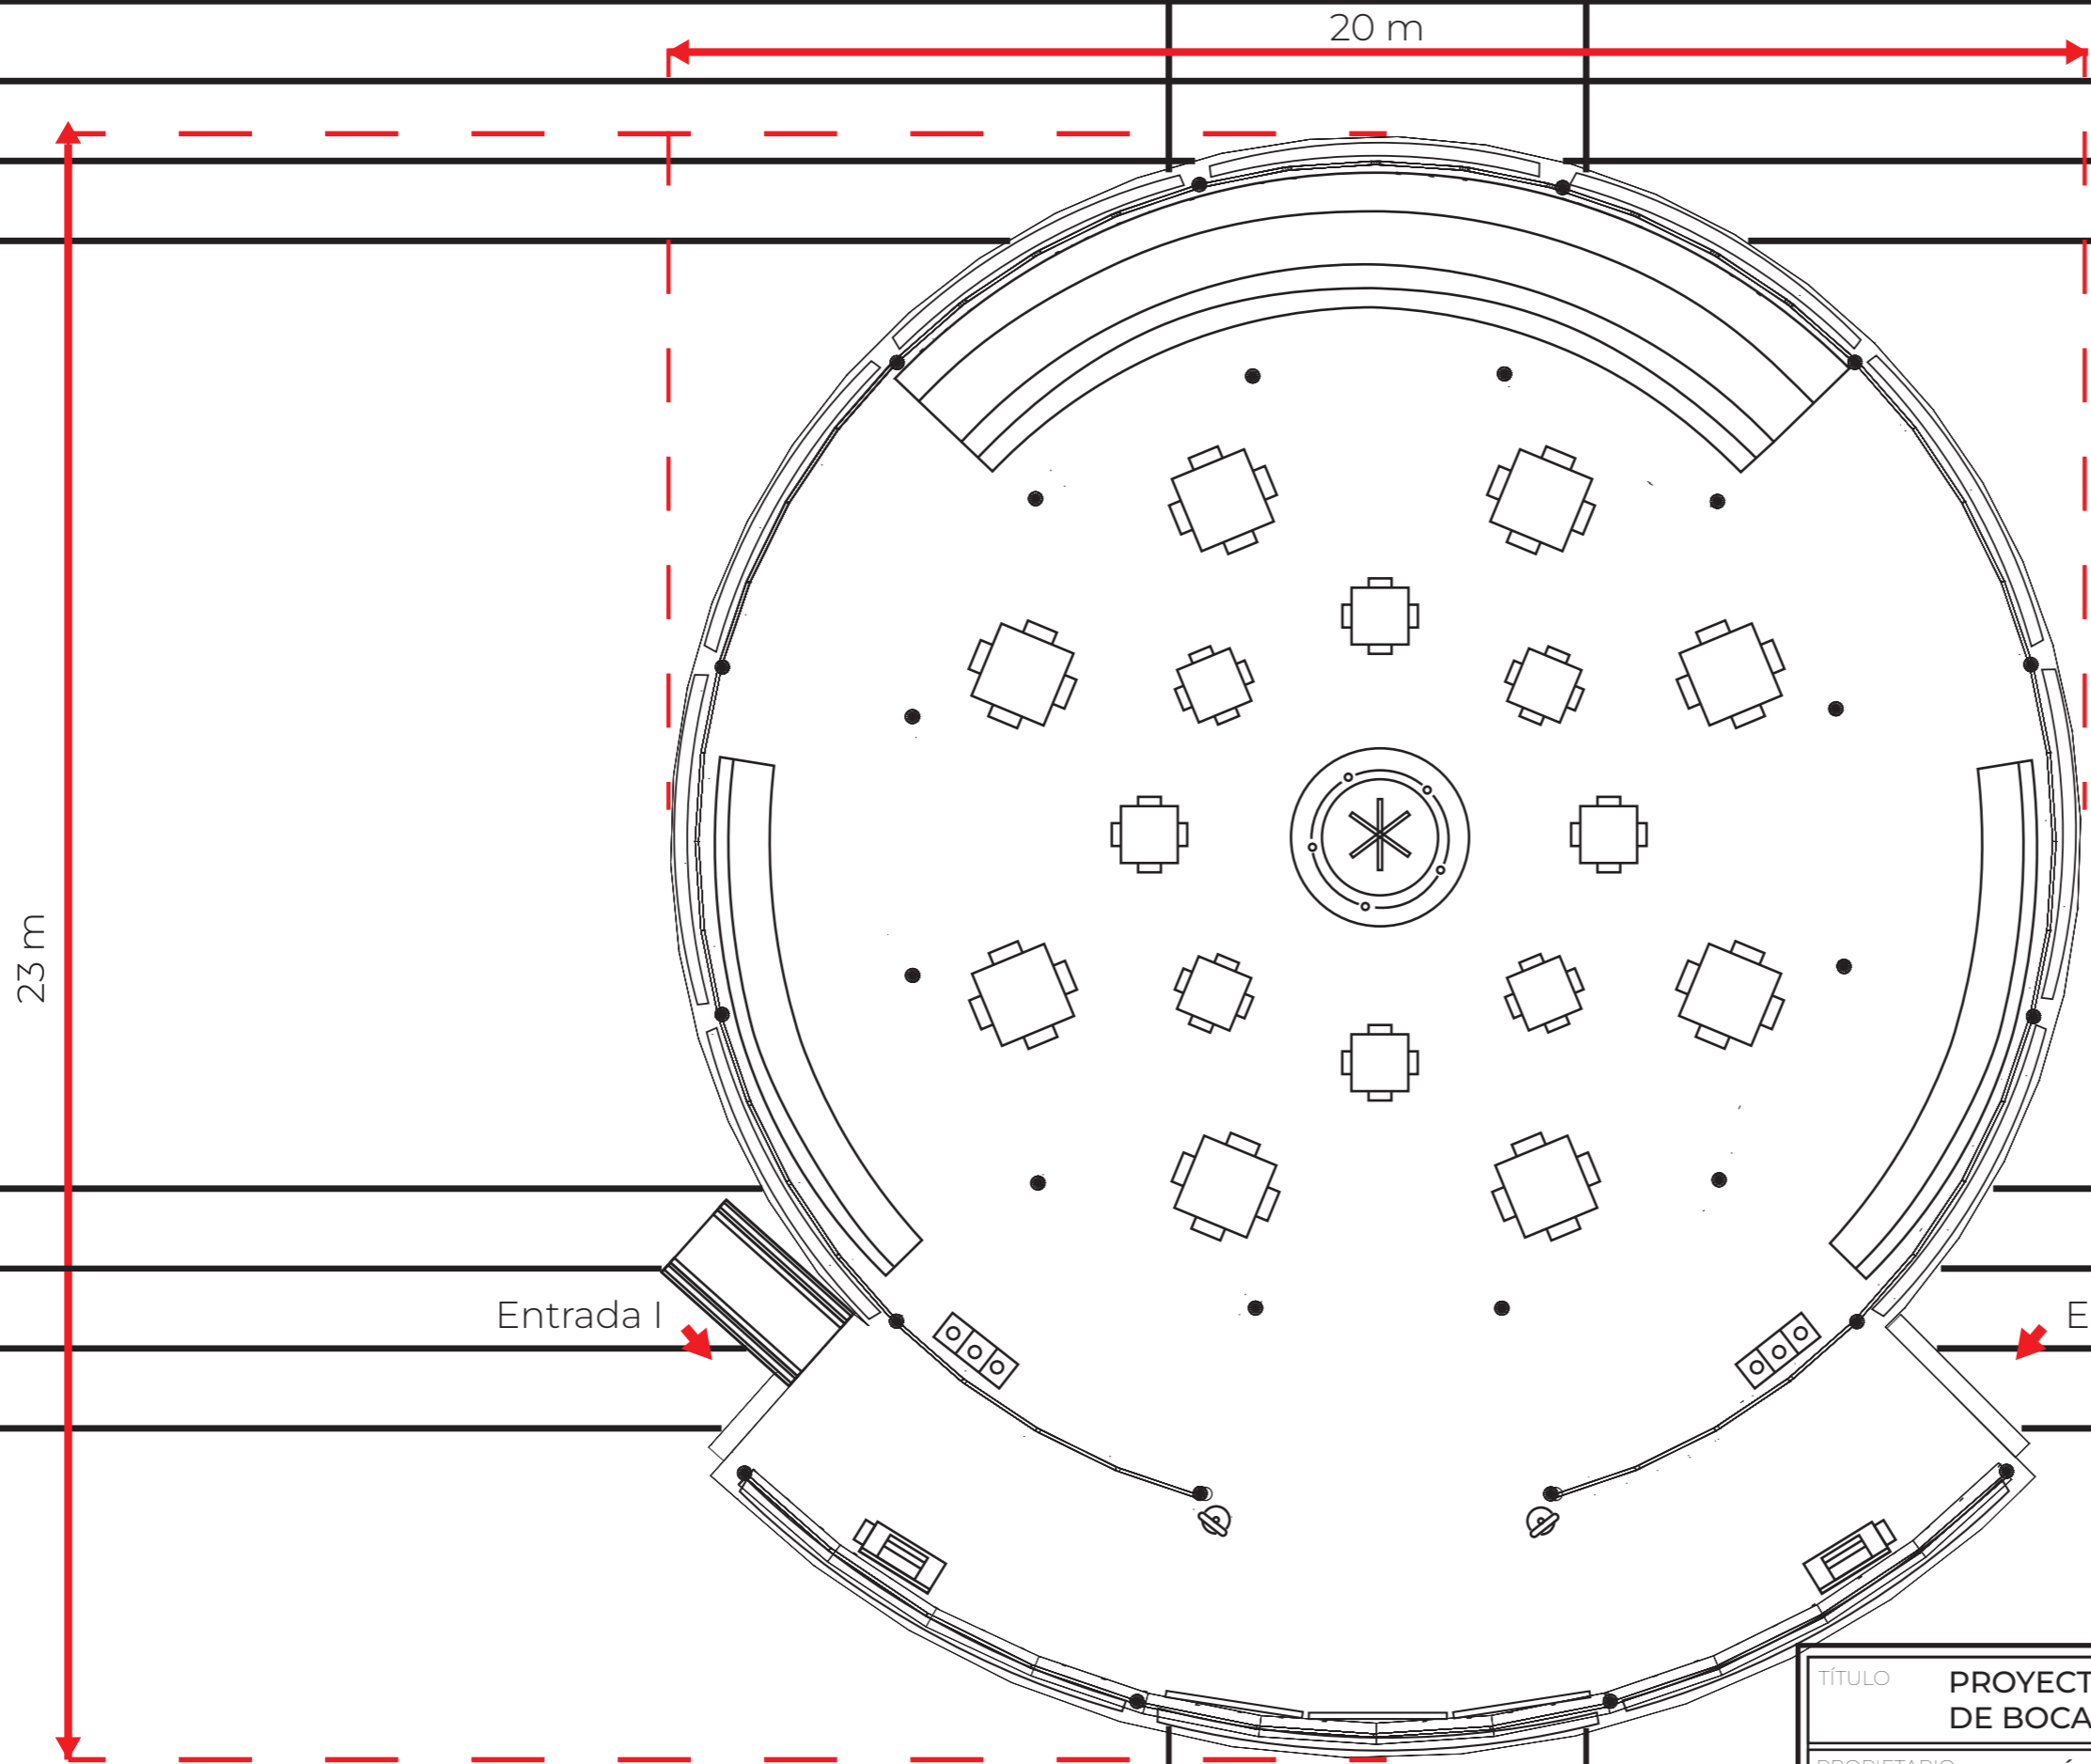

85,30 m

17,1 m

51,20 m

Patio central
4268,39 m²

Entrada ↑

TÍTULO		PROYECTO ESPACIO EFÍMERO DE BOCA EN BOCA	PLANO Nº
PROPIETARIO		INÉS VALVERDE FERNÁNDEZ	01
SITUACIÓN		CUARTEL DE CONDE DUQUE, MADRID	FIRMA
ESCALA	1:250	PLANO	ESTADO INICIAL
FECHA	MARZO 2025		

23 m

20 m

Entrada I

Entrada II

Estructura efímera
373,16 m²

TÍTULO	PROYECTO ESPACIO EFÍMERO DE BOCA EN BOCA	PLANO Nº	03
PROPIETARIO	INÉS VALVERDE FERNÁNDEZ	FIRMA	
SITUACIÓN	CUARTEL DE CONDE DUQUE, MADRID		
ESCALA	1:100	PLANO	PLANTA REFORMADA
FECHA	MARZO 2025		

TÍTULO		PROYECTO ESPACIO EFÍMERO DE BOCA EN BOCA	PLANO N°
PROPIETARIO		INÉS VALVERDE FERNÁNDEZ	04
SITUACIÓN		CUARTEL DE CONDE DUQUE, MADRID	FIRMA
ESCALA	1:75	PLANO	PERFIL REFORMADO
FECHA	MARZO 2025		

TÍTULO	PROYECTO ESPACIO EFÍMERO DE BOCA EN BOCA	PLANO N°	05
PROPIETARIO	INÉS VALVERDE FERNÁNDEZ	FIRMA	
SITUACIÓN	CUARTEL DE CONDE DUQUE, MADRID		
ESCALA	1:100	PLANO	PLANTA MOBILIARIO FIJO
FECHA	MARZO 2025		