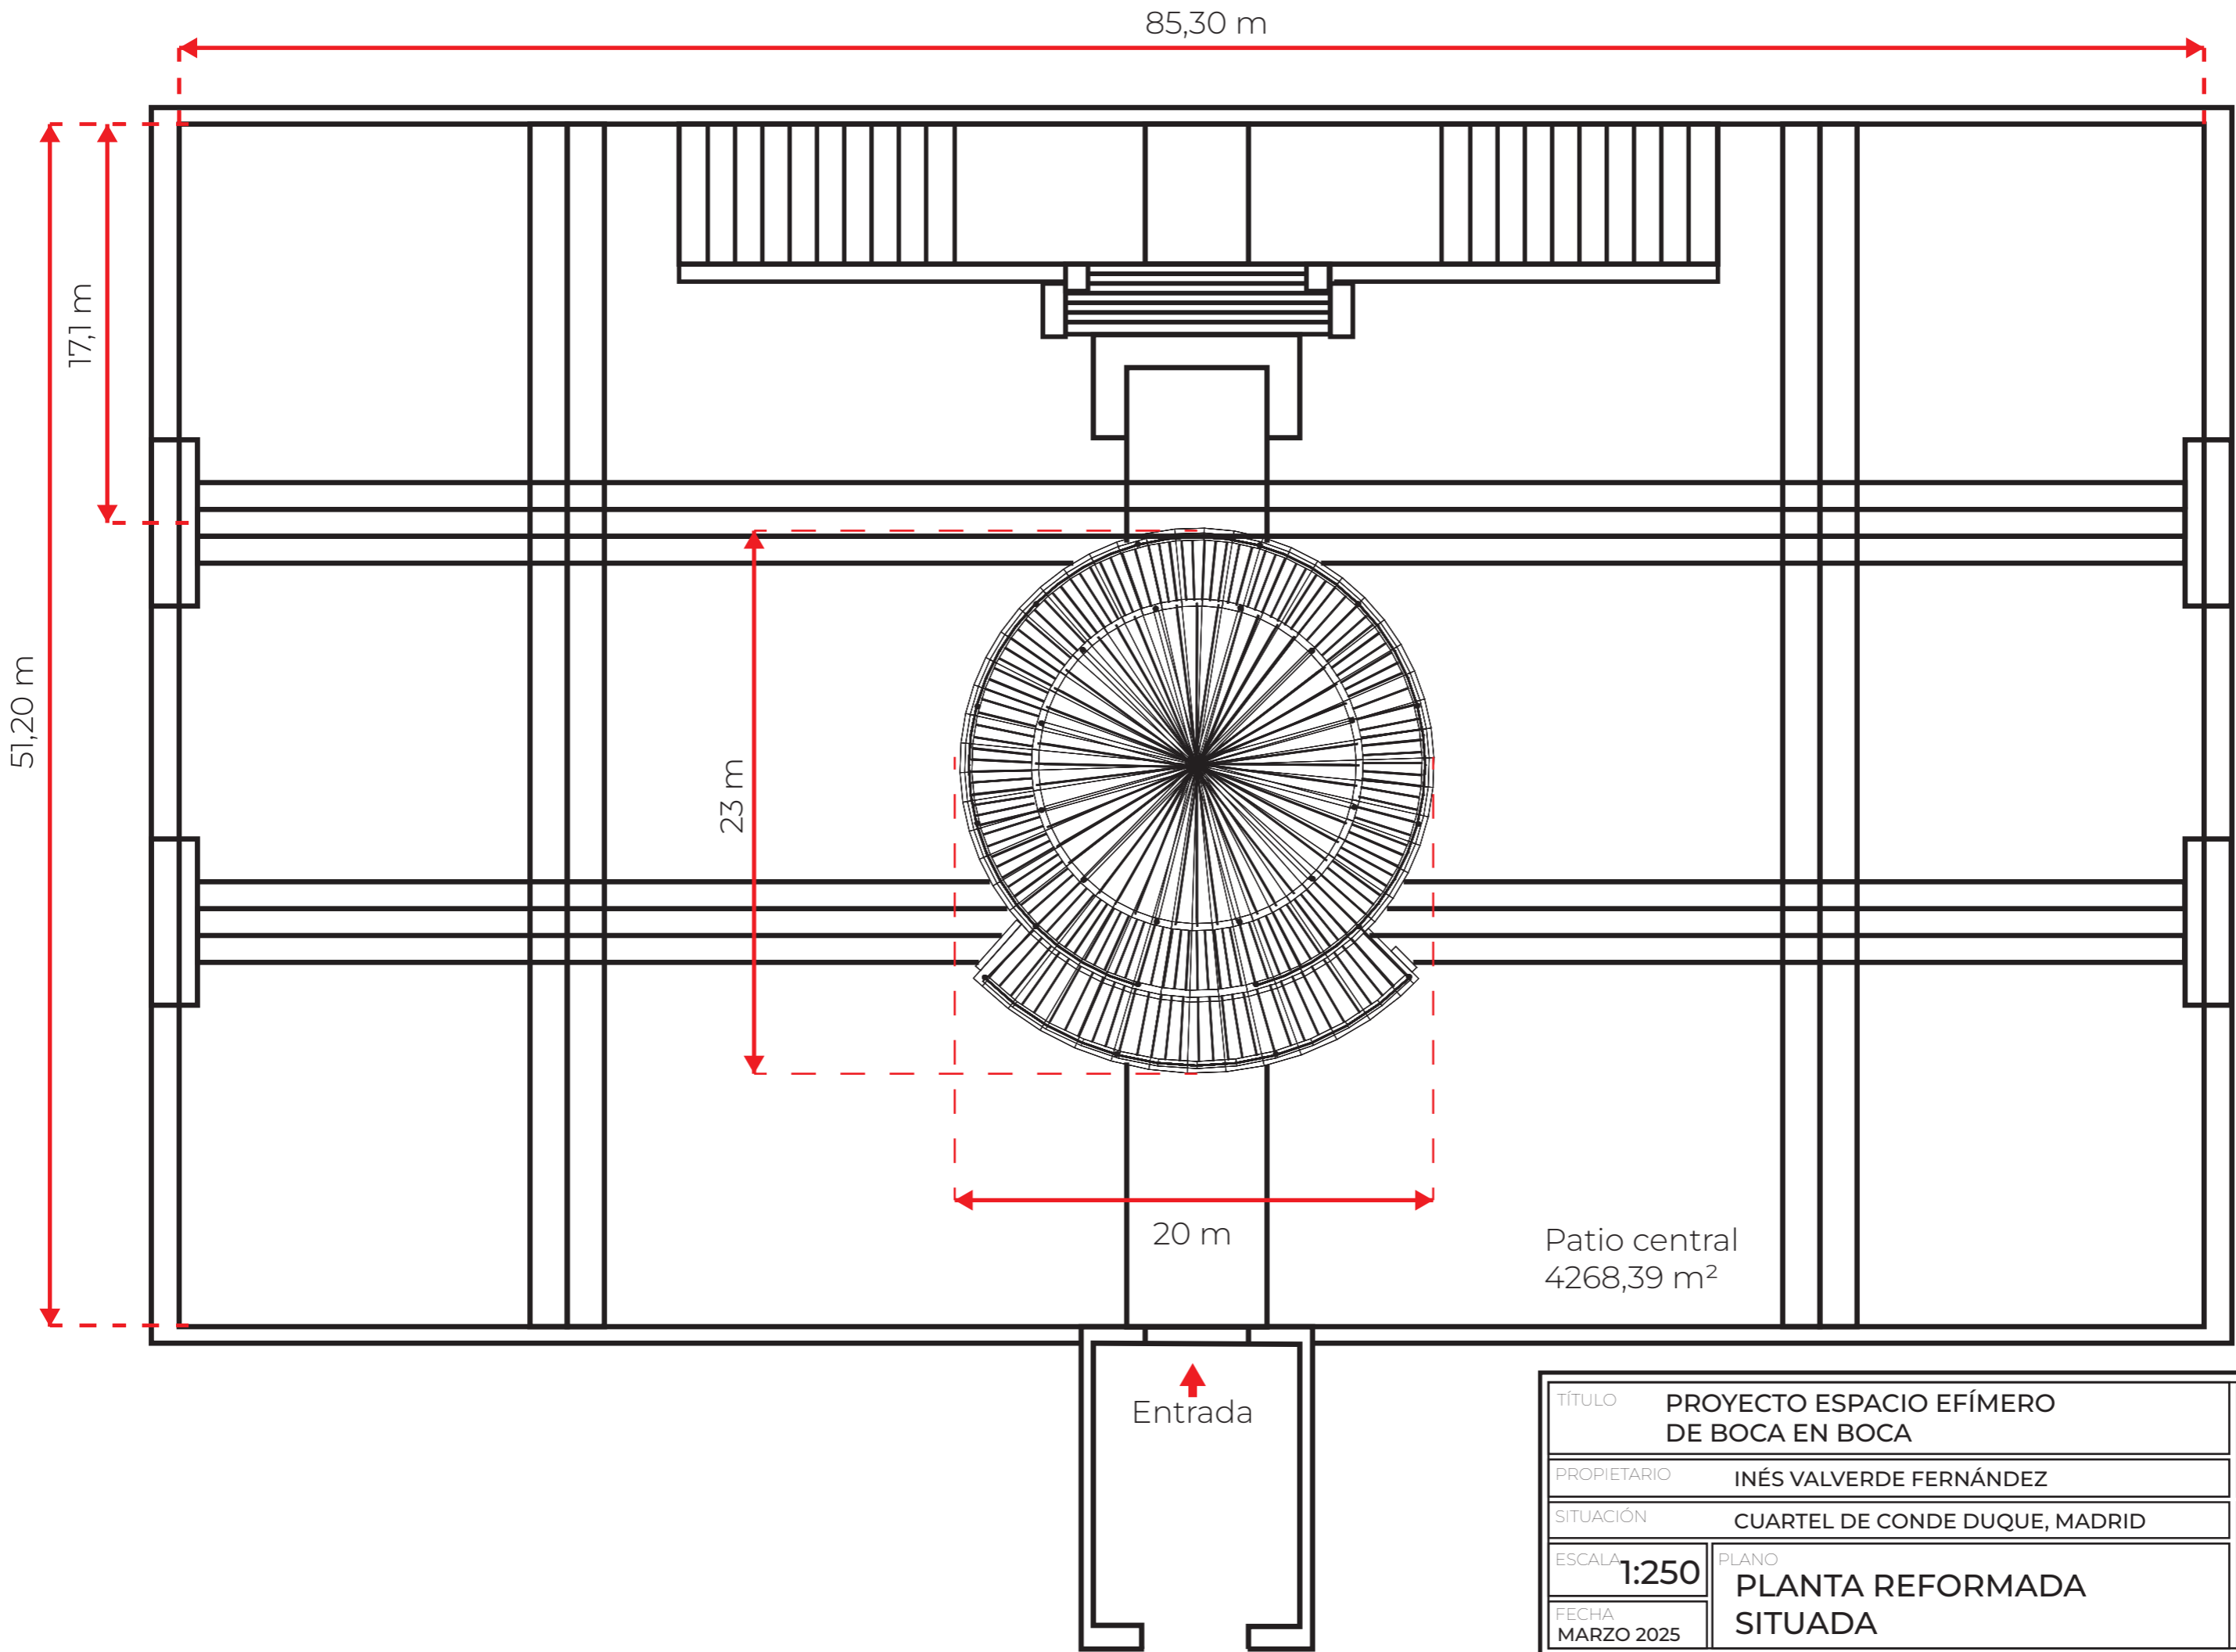

Espacio efímero
de Boca en Boca

TÍTULO	PROYECTO ESPACIO EFÍMERO DE BOCA EN BOCA	PLANO Nº	00
PROPIETARIO	INÉS VALVERDE FERNÁNDEZ	FIRMA	
SITUACIÓN	CUARTEL DE CONDE DUQUE, MADRID		
ESCALA	NE	PLANO	
FECHA	MARZO 2025	PLANO DE SITUACIÓN	

85,30 m

17,1 m

51,20 m

Patio central
4268,39 m²

Entrada ↑

TÍTULO		PROYECTO ESPACIO EFÍMERO DE BOCA EN BOCA	PLANO Nº
PROPIETARIO		INÉS VALVERDE FERNÁNDEZ	01
SITUACIÓN		CUARTEL DE CONDE DUQUE, MADRID	FIRMA
ESCALA	1:250	PLANO	ESTADO INICIAL
FECHA	MARZO 2025		

TÍTULO	PROYECTO ESPACIO EFÍMERO DE BOCA EN BOCA	PLANO Nº	02
PROPIETARIO	INÉS VALVERDE FERNÁNDEZ	FIRMA	
SITUACIÓN	CUARTEL DE CONDE DUQUE, MADRID		
ESCALA	1:250	PLANO	PLANTA REFORMADA SITUADA
FECHA	MARZO 2025		

23 m

20 m

Entrada I

Entrada II

Estructura efímera
373,16 m²

TÍTULO	PROYECTO ESPACIO EFÍMERO DE BOCA EN BOCA	PLANO Nº	03
PROPIETARIO	INÉS VALVERDE FERNÁNDEZ	FIRMA	
SITUACIÓN	CUARTEL DE CONDE DUQUE, MADRID		
ESCALA	1:100	PLANO	PLANTA REFORMADA
FECHA	MARZO 2025		