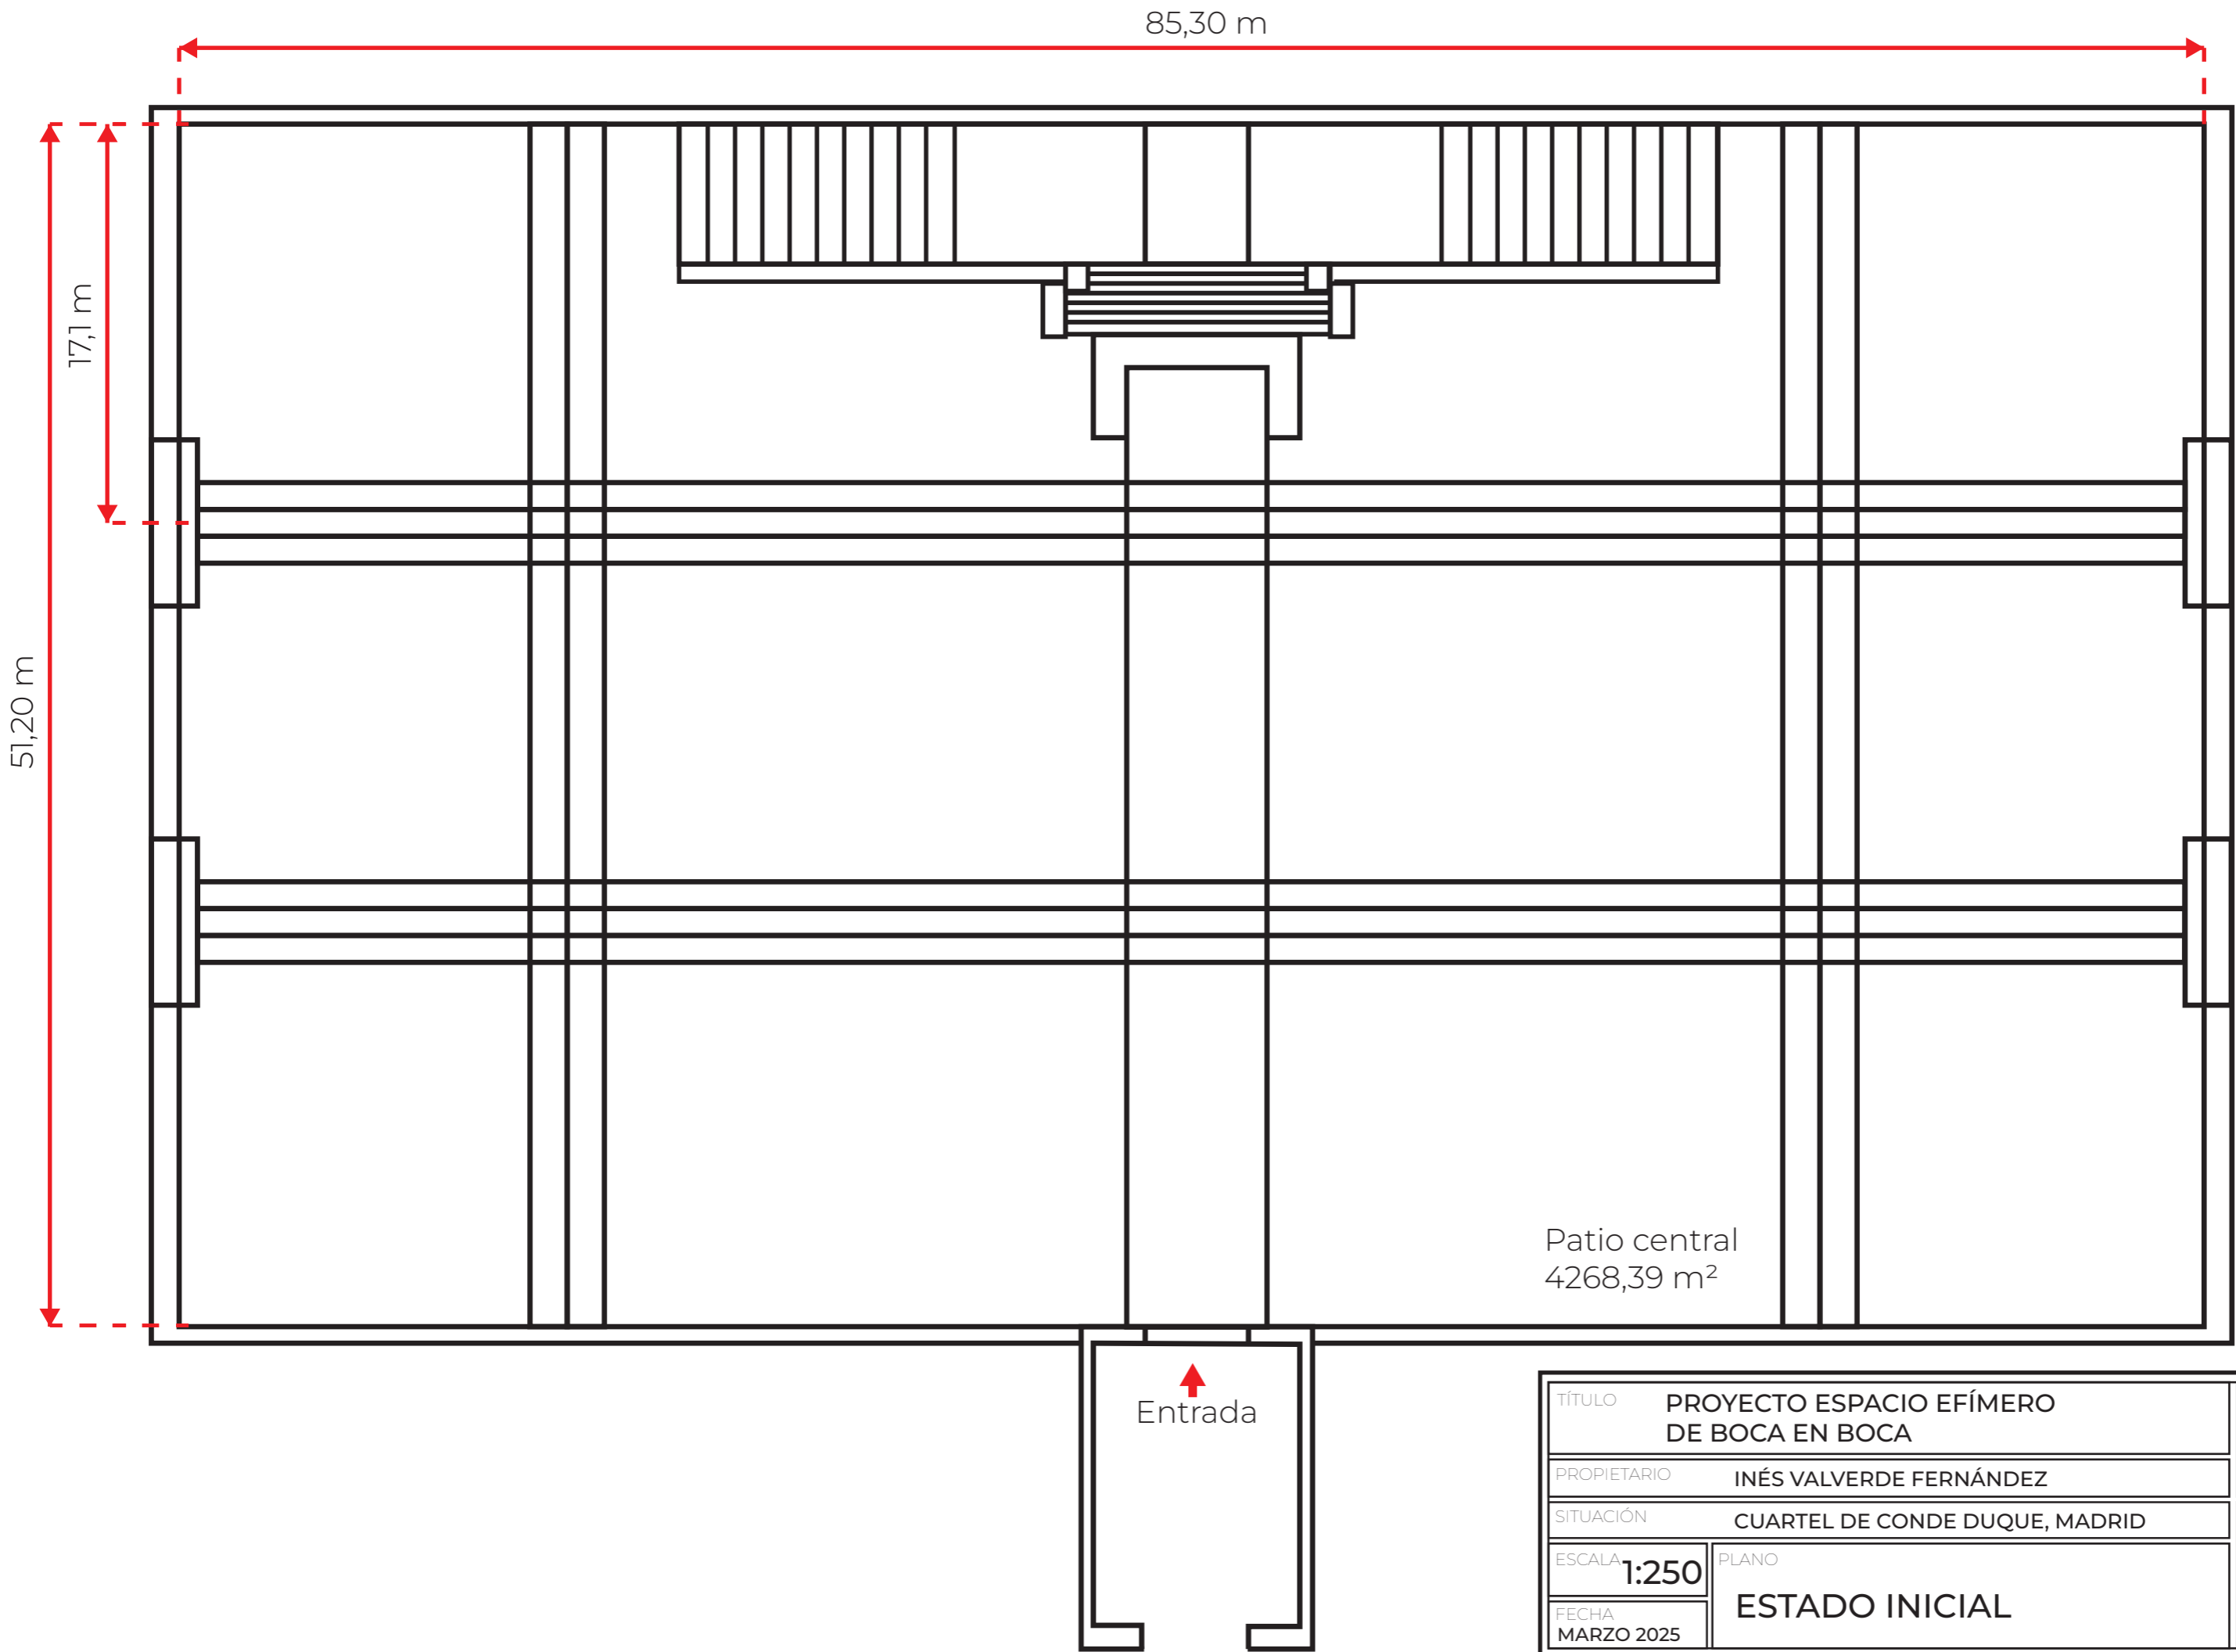

Espacio efímero
de Boca en Boca

TÍTULO	PROYECTO ESPACIO EFÍMERO DE BOCA EN BOCA	PLANO Nº	00
PROPIETARIO	INÉS VALVERDE FERNÁNDEZ	FIRMA	
SITUACIÓN	CUARTEL DE CONDE DUQUE, MADRID		
ESCALA	NE	PLANO	
FECHA	MARZO 2025	PLANO DE SITUACIÓN	

85,30 m

17,1 m

51,20 m

Patio central
4268,39 m²

Entrada ↑

TÍTULO		PROYECTO ESPACIO EFÍMERO DE BOCA EN BOCA	PLANO Nº
PROPIETARIO		INÉS VALVERDE FERNÁNDEZ	01
SITUACIÓN		CUARTEL DE CONDE DUQUE, MADRID	FIRMA
ESCALA	1:250	PLANO	ESTADO INICIAL
FECHA	MARZO 2025		

TÍTULO	PROYECTO ESPACIO EFÍMERO DE BOCA EN BOCA	PLANO Nº	02
PROPIETARIO	INÉS VALVERDE FERNÁNDEZ	FIRMA	
SITUACIÓN	CUARTEL DE CONDE DUQUE, MADRID		
ESCALA	1:250	PLANO	PLANTA REFORMADA SITUADA
FECHA	MARZO 2025		

23 m

20 m

Entrada I

Entrada II

Estructura efímera
373,16 m²

TÍTULO	PROYECTO ESPACIO EFÍMERO DE BOCA EN BOCA	PLANO Nº	03
PROPIETARIO	INÉS VALVERDE FERNÁNDEZ	FIRMA	
SITUACIÓN	CUARTEL DE CONDE DUQUE, MADRID		
ESCALA	1:100	PLANO	PLANTA REFORMADA
FECHA	MARZO 2025		